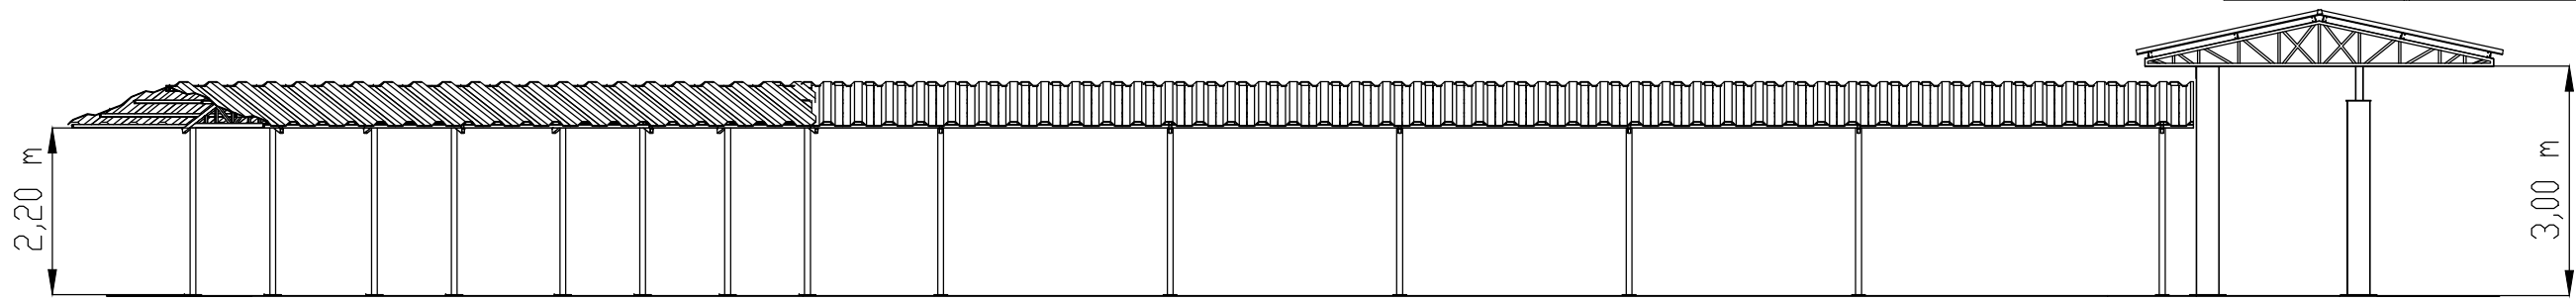

VISTA EM PLANTA

VISTA LATERAL

<b>PREFEITURA MUNICIPAL DE VIADUTOS</b>	
<b>PROJETO DE ACESSO A ESCOLA MUNICIPAL DE VIADUTOS</b>	
LOCAL : RUA BEVILAQUA ESQUINA LUIZ ZORDAN	
PROPRIETÁRIO : PREFEITURA MUNICIPAL DE VIADUTOS PREFEITO MUNICIPAL: JOVELINO JOSÉ BALDISSERA	PRANCHA <b>02</b>
ENG. CIVIL CRISTIANO ZORDAN CHIOCHETTA - CREA 120006 RESPONSÁVEL TÉCNICO :	DATA AGO/2016