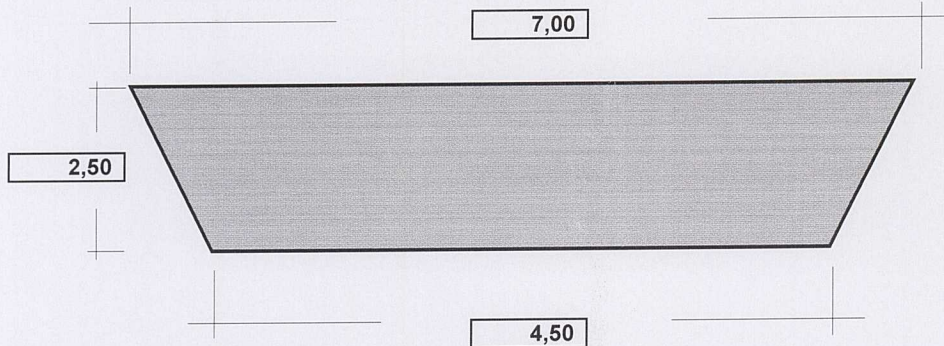

6. PLANTA BAIXA

EMATER/RS

7. CORTE: B-B'

8. CORTE: A-A'

Viadutos 28/10/2022

Proprietário _____
Hilario Pedro Pandolfo
CPF 231.806.250-15
Técnico _____
Antonio Tadeu Pandolfo
Crea 30791413004