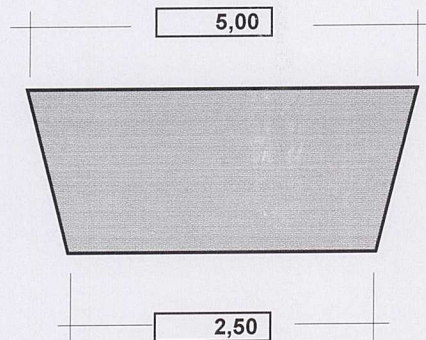

6. PLANTA BAIXA

EMATER/RS

7. CORTE: B-B'

8. CORTE: A-A'

Viadutos 28/10/2022

Proprietário _____
Hilario Pedro Pandolfo
CPF 231.806.250-15
Técnico _____
Antonio Tadeu Pandolfo
Crea 30791413004