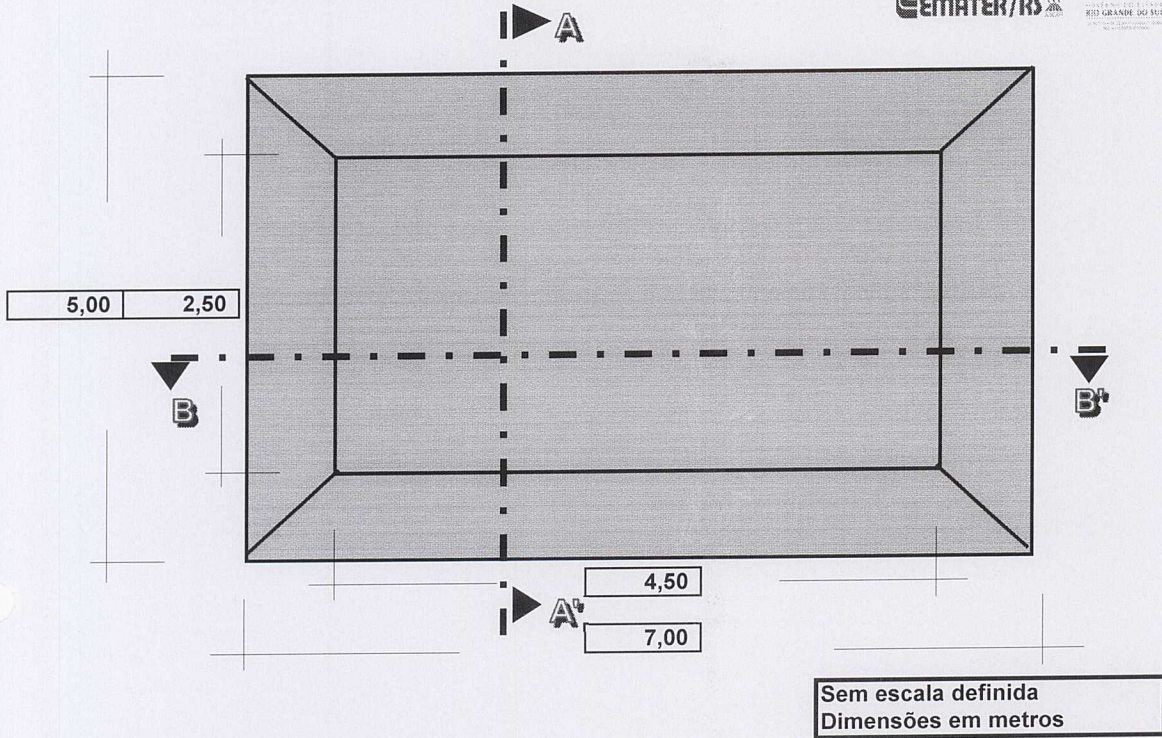

6. PLANTA BAIXA

EMATER/RS

7. CORTE: B-B'

8. CORTE: A-A'

Viadutos 28/10/2022

Proprietário _____
Hilario Pedro Pandolfo
CPF 231.806.250-15
Técnico _____
Antonio Tadeu Pandolfo
Crea 30791413004