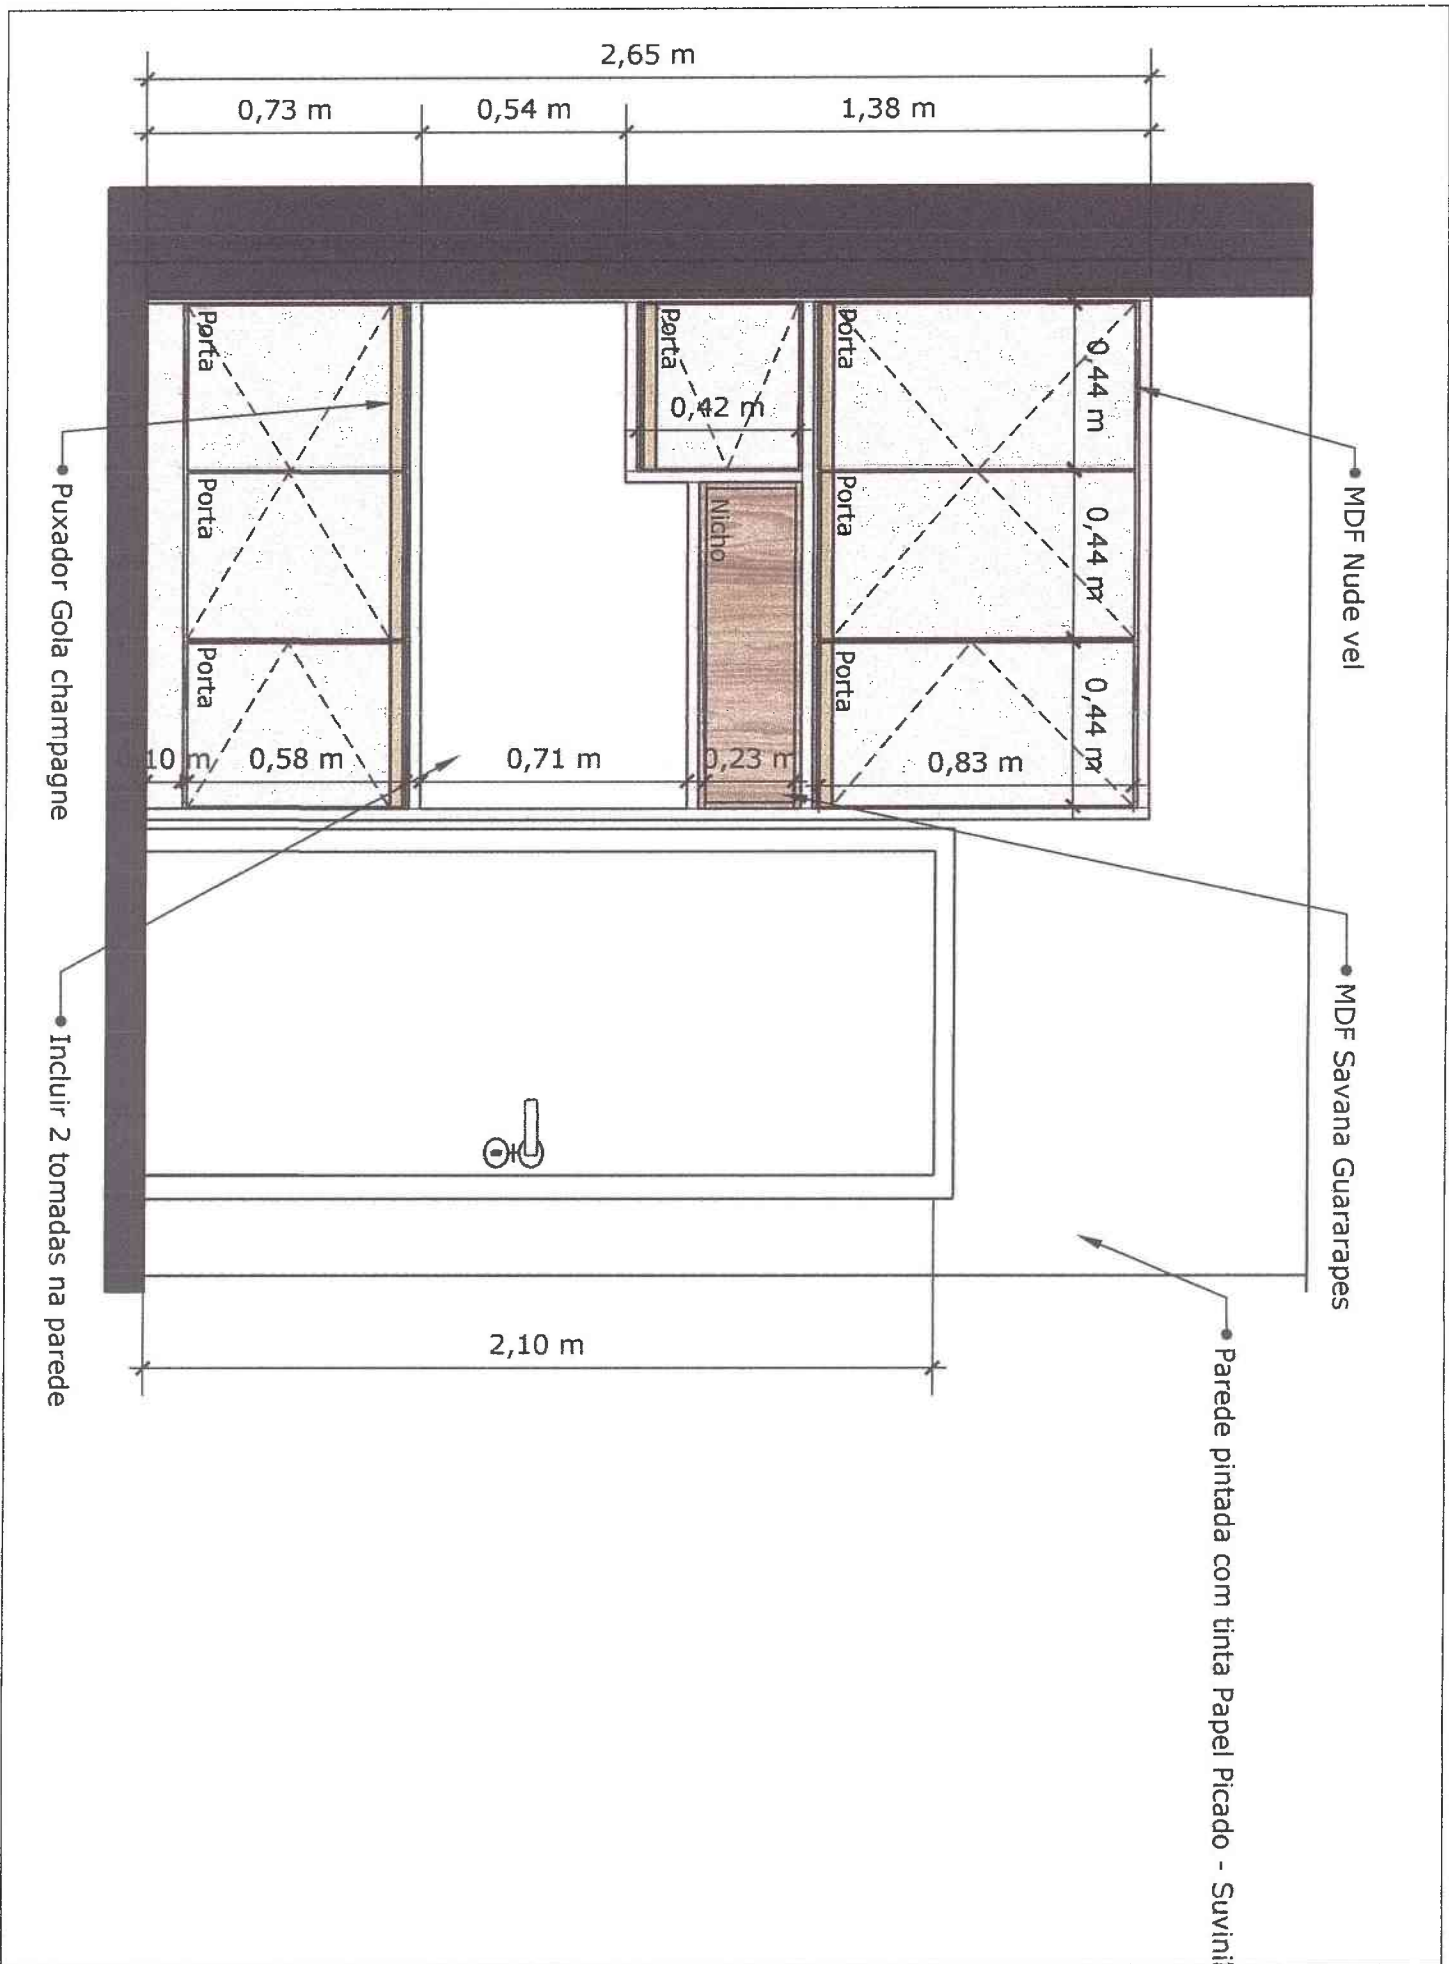

Divisória de ripado em MDF Savana Guararapes

0,47 m

0,22 m

2,40 m

0,90 m

0,35 m

1,00 m

Vidro fixo
0,75 x 2,00 / 0,10

MDF Savana Guararapes
0,47 x 0,22 x 2,69 m

2,69 m

0,10 m
0,018 m

SALA DE ATENDIMENTO

Esc. 1:20

• Mesas em MDF Nude vel

• Divisórias entre as mesas em acrílico, tamanho 30 cm de altura

Porta
0,90 x 2,10

1,30 m

1,30 m

0,50 m

0,50 m

1,41 m

0,52 m

2,65 m

0,73 m

0,54 m

1,38 m

Porta

Porta

Porta

0,10 m

0,58 m

0,71 m