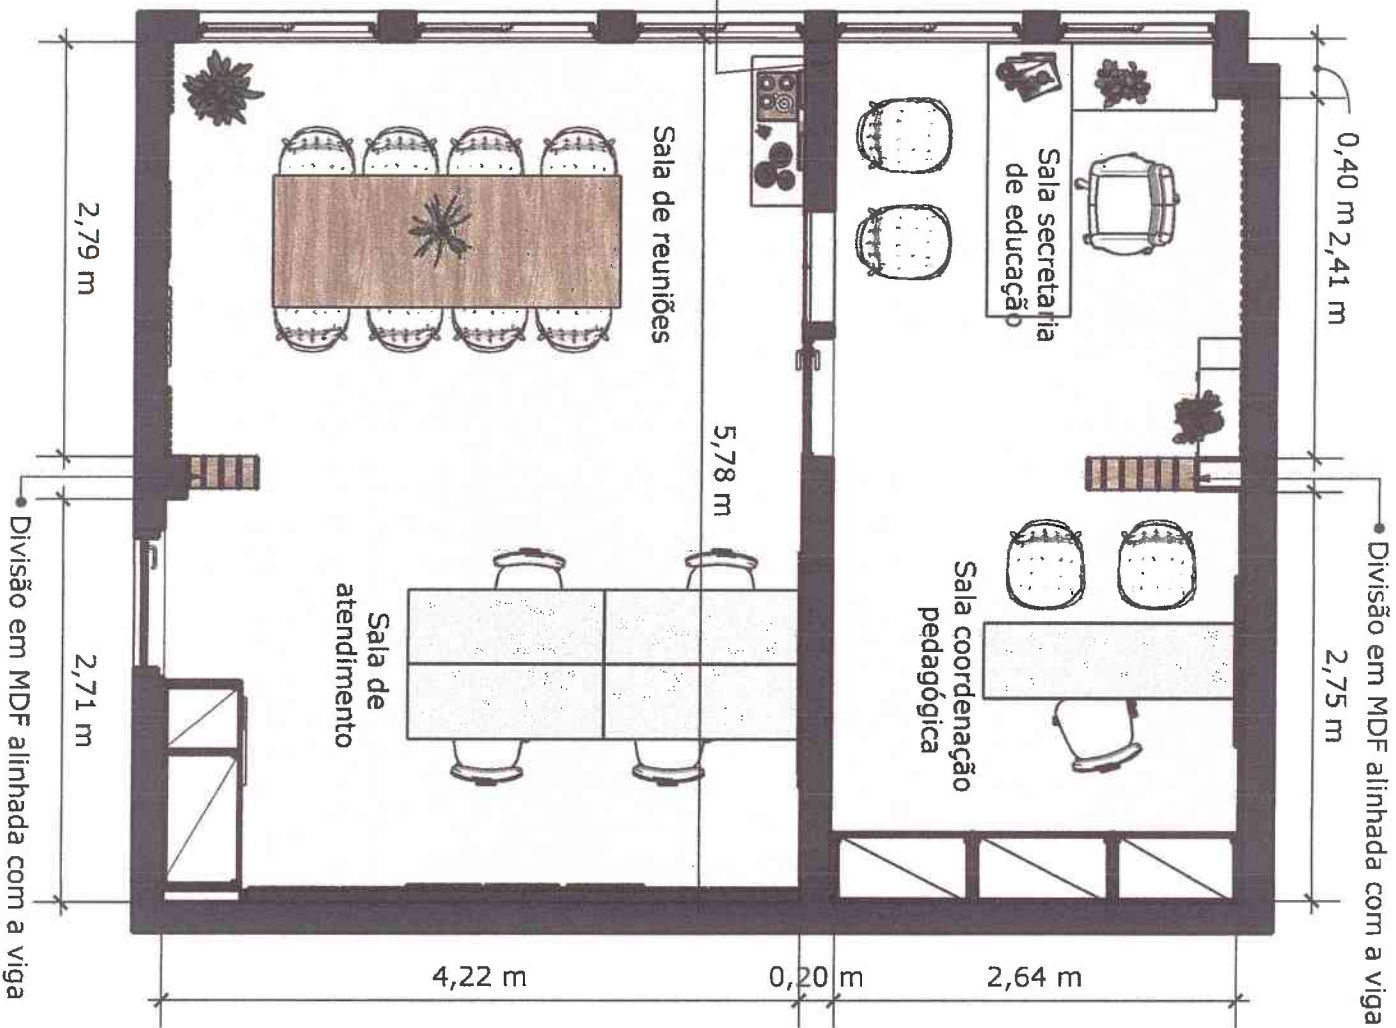

PLANTA BAIXA

Esc. 1:50

DEFINIÇÕES GERAIS

Parede: Cor Papel Picado - Suvini
Detalhe em uma parede: Tinta lousa preta

MDF Atenna - Arauco

MDF Nude vel -
Arauco

MDF Savana - Guararapes

- Puxadores: Gola horizontal, cor champagne
- Detalhes base mesa de reunião e mesa da sala principal: Alumínio champagne

Divisória em alvenaria alinhada com a viga

DIVISÓRIA EM ALVENARIA
Esc. 1:25

SALA SECRETARIA DE EDUCAÇÃO

Esc. 1:20

SALA COORDENAÇÃO PEDAGÓGICA

Esc. 1:20

SALA DE REUNIÕES

Esc. 1:20

Divisória de ripado em MDF Savana Guararapes

0,47 m

0,22 m

2,40 m

0,90 m

0,35 m

1,00 m

Vidro fixo
0,75 x 2,00 / 0,10

Porta
0,80 x 2,10

MDF Nude vel

MDF Savana Guararapes

Divisória com ripado

2,78 m

Ripado fixado em chapa de
MDF 0,48 x 3,07 x 0,015 m

DIVISÓRIA COM RIPADO

0,47 m