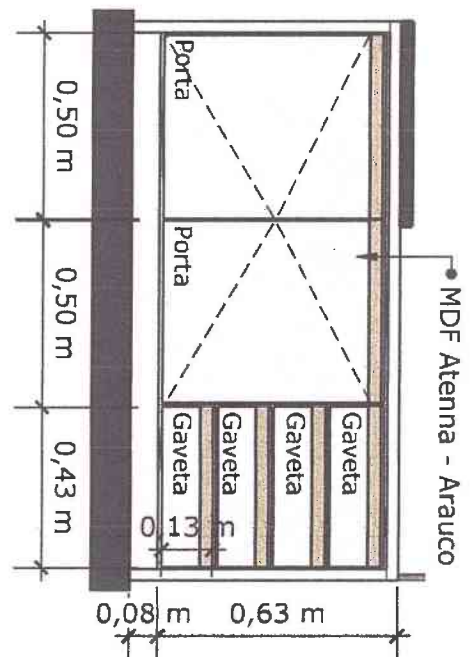

PLANTA BAIXA

Esc. 1:50

DEFINIÇÕES GERAIS

Parede: Cor Papel Picado - Suvini
Detalhe em uma parede: Tinta lousa preta

MDF Atenna - Arauco

MDF Nude vel -
Arauco

MDF Savana - Guararapes

- Puxadores: Gola horizontal, cor champagne
- Detalhes base mesa de reunião e mesa da sala principal: Alumínio champagne

Divisória em alvenaria alinhada com a viga

DIVISÓRIA EM ALVENARIA
Esc. 1:25

SALA SECRETARIA DE EDUCAÇÃO

Esc. 1:20

SALA COORDENAÇÃO PEDAGÓGICA

Esc. 1:20

SALA DE REUNIÕES

Esc. 1:20

Divisória de ripado em MDF Savana Guararapes

0,47 m

0,22 m

2,40 m

0,90 m

0,35 m

1,00 m

Vidro fixo
0,75 x 2,00 / 0,10

Porta
0,80 x 2,10

MDF Nude vel

MDF Savana Guararapes

Divisória com ripado

2,78 m

Ripado fixado em chapa de
MDF 0,48 x 3,07 x 0,015 m

DIVISÓRIA COM RIPADO

0,47 m