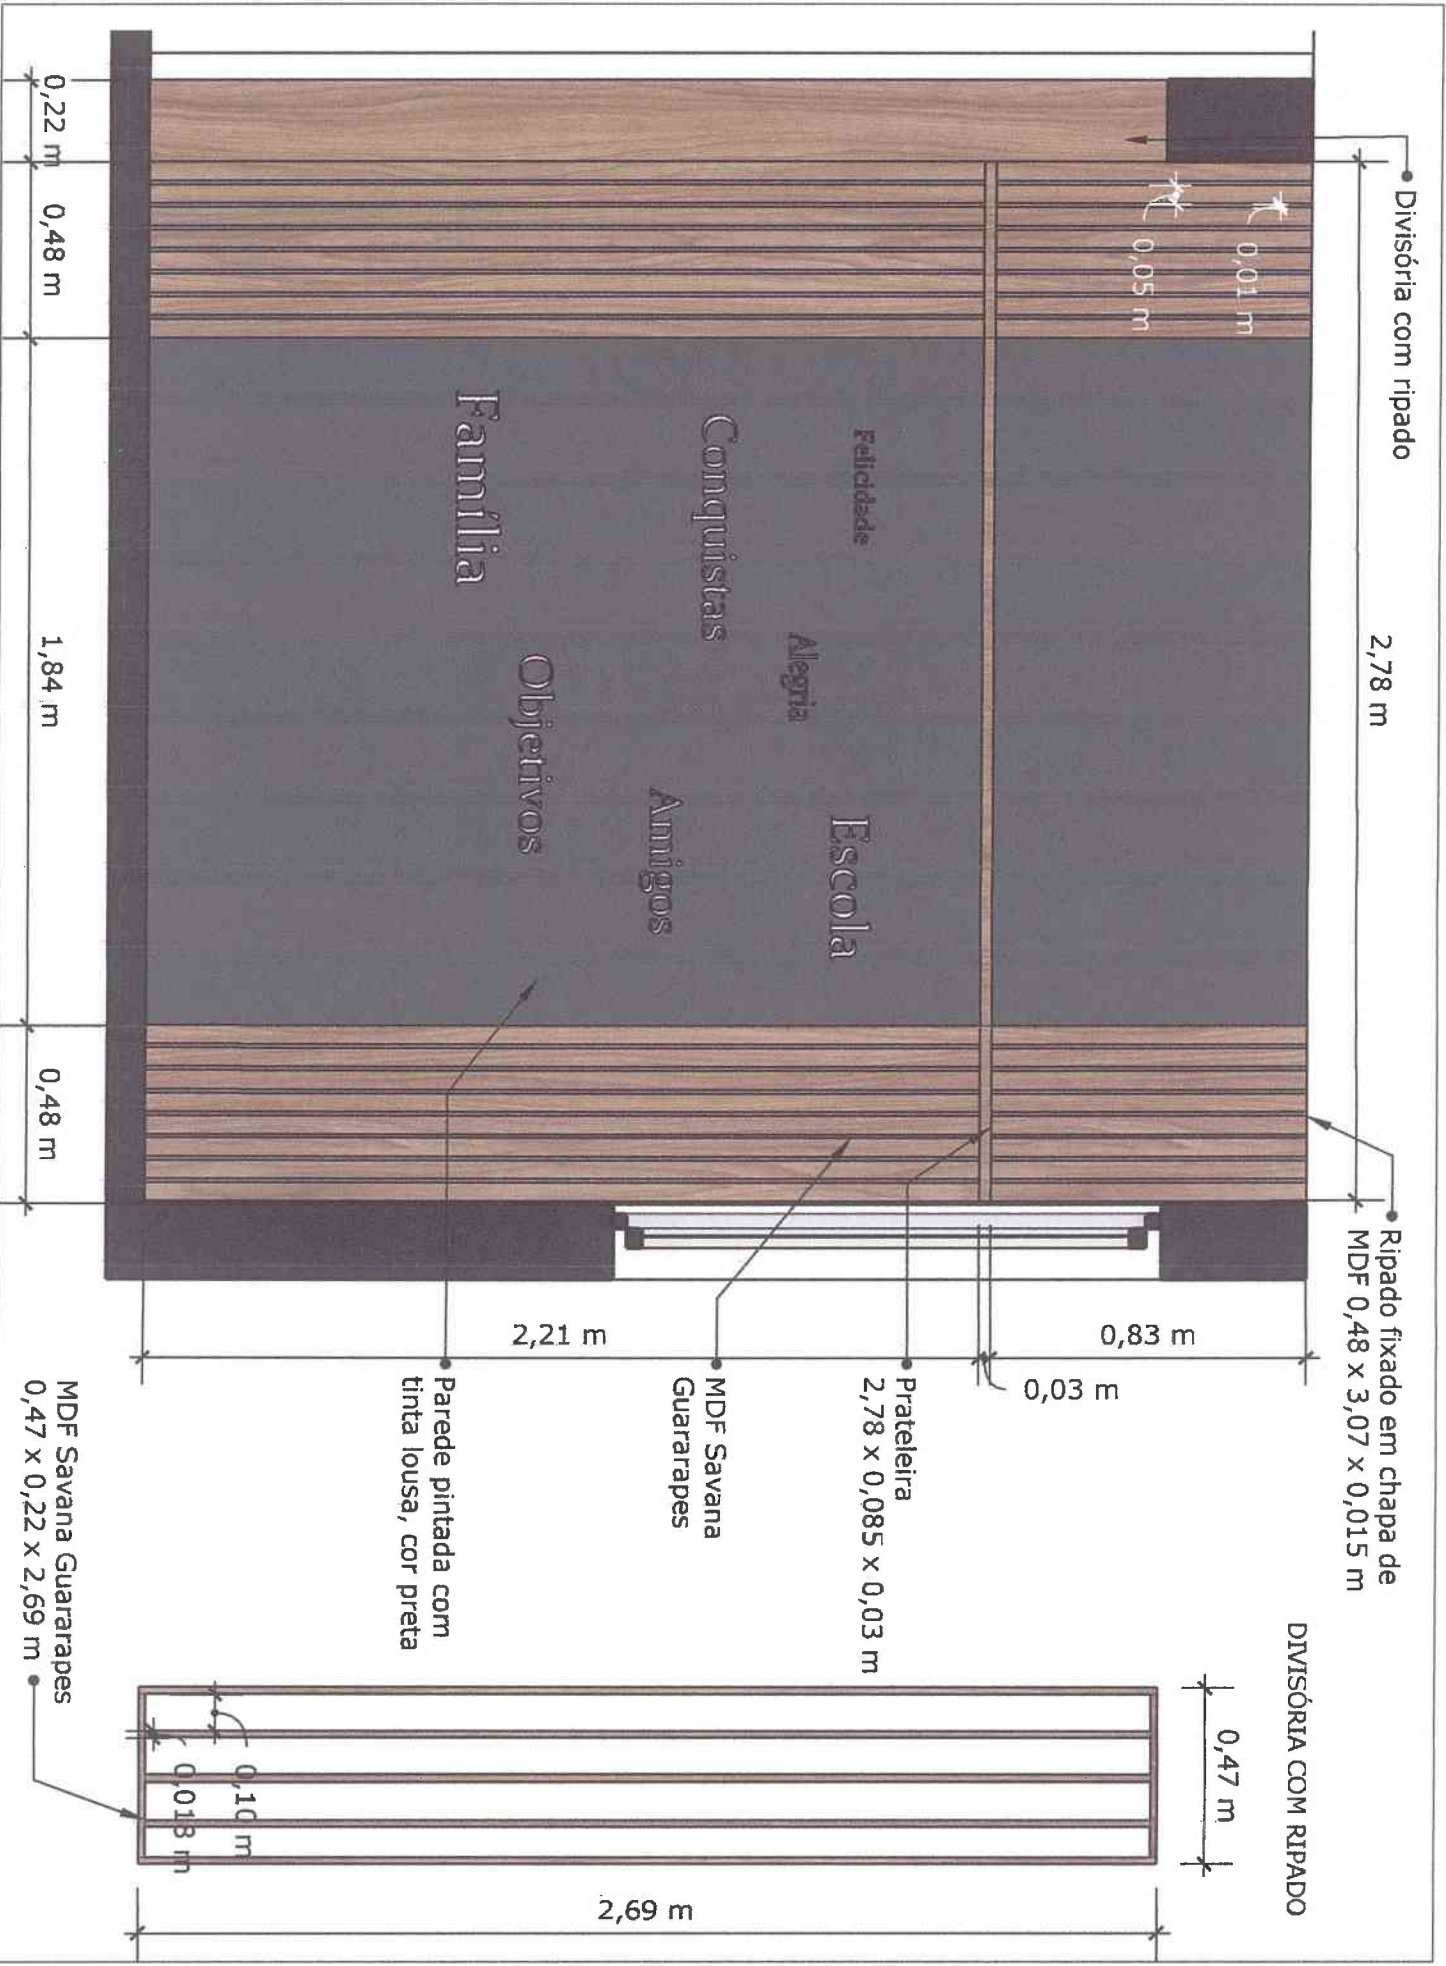

PLANTA BAIXA

Esc. 1:50

DEFINIÇÕES GERAIS

Parede: Cor Papel Picado - Suvini
Detalhe em uma parede: Tinta lousa preta

MDF Atenna - Arauco

MDF Nude vel -
Arauco

MDF Savana - Guararapes

- Puxadores: Gola horizontal, cor champagne
- Detalhes base mesa de reunião e mesa da sala principal: Alumínio champagne

Divisória de ripado em MDF Savana Guararapes

0,47 m

0,22 m

2,40 m

0,90 m

0,35 m

1,00 m

Vidro fixo
0,75 x 2,00 / 0,10

Porta
0,80 x 2,10

MDF Nude vel

MDF Savana Guararapes

Divisória com ripado

2,78 m

Ripado fixado em chapa de
MDF 0,48 x 3,07 x 0,015 m

DIVISÓRIA COM RIPADO

0,47 m

Família

2,21 m

MDF Savana
Guararapes

Prateleira
2,78 x 0,085 x 0,03 m

Parede pintada com
tinta lousa, cor preta

0,22 m
0,48 m

1,84 m

0,48 m