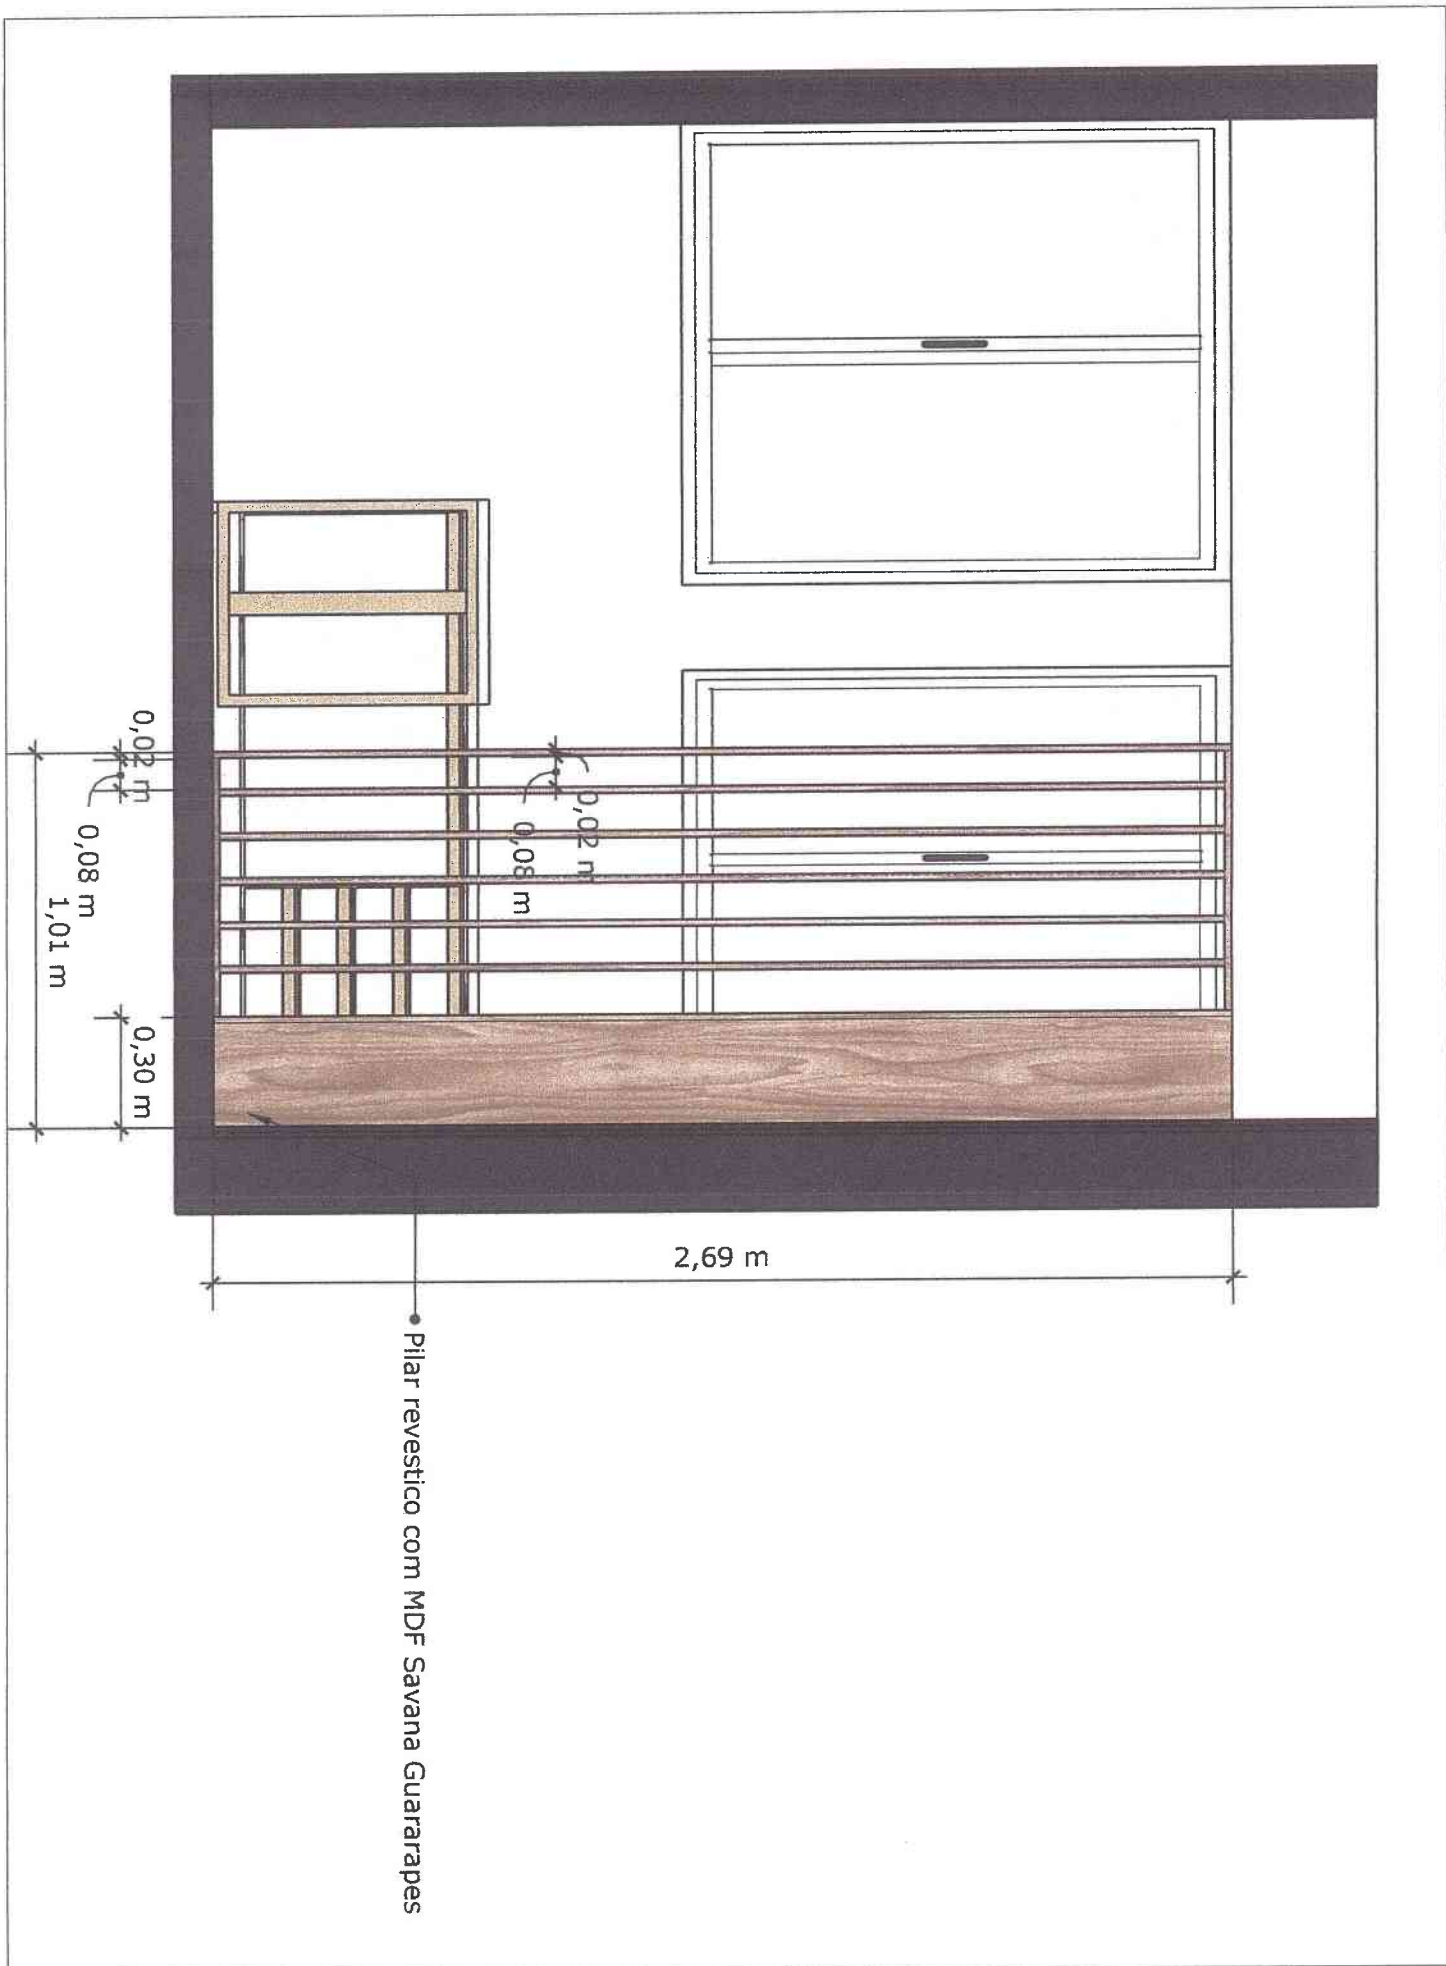

PLANTA BAIXA

Esc. 1:50

DEFINIÇÕES GERAIS

Parede: Cor Papel Picado - Suvini
Detalhe em uma parede: Tinta lousa preta

MDF Atenna - Arauco

MDF Nude vel -
Arauco

MDF Savana - Guararapes

- Puxadores: Gola horizontal, cor champagne
- Detalhes base mesa de reunião e mesa da sala principal: Alumínio champagne

Divisória em alvenaria alinhada com a viga

DIVISÓRIA EM ALVENARIA
Esc. 1:25

SALA SECRETARIA DE EDUCAÇÃO

Esc. 1:20

SALA COORDENAÇÃO PEDAGÓGICA

Esc. 1:20

SALA DE REUNIÕES

Esc. 1:20

Divisória de ripado em MDF Savana Guararapes

0,47 m

0,22 m

2,40 m

0,90 m

0,35 m

1,00 m

Vidro fixo
0,75 x 2,00 / 0,10

Porta
0,80 x 2,10

MDF Nude vel

MDF Savana Guararapes

Divisória com ripado

2,78 m

Ripado fixado em chapa de
MDF 0,48 x 3,07 x 0,015 m

DIVISÓRIA COM RIPADO

0,47 m