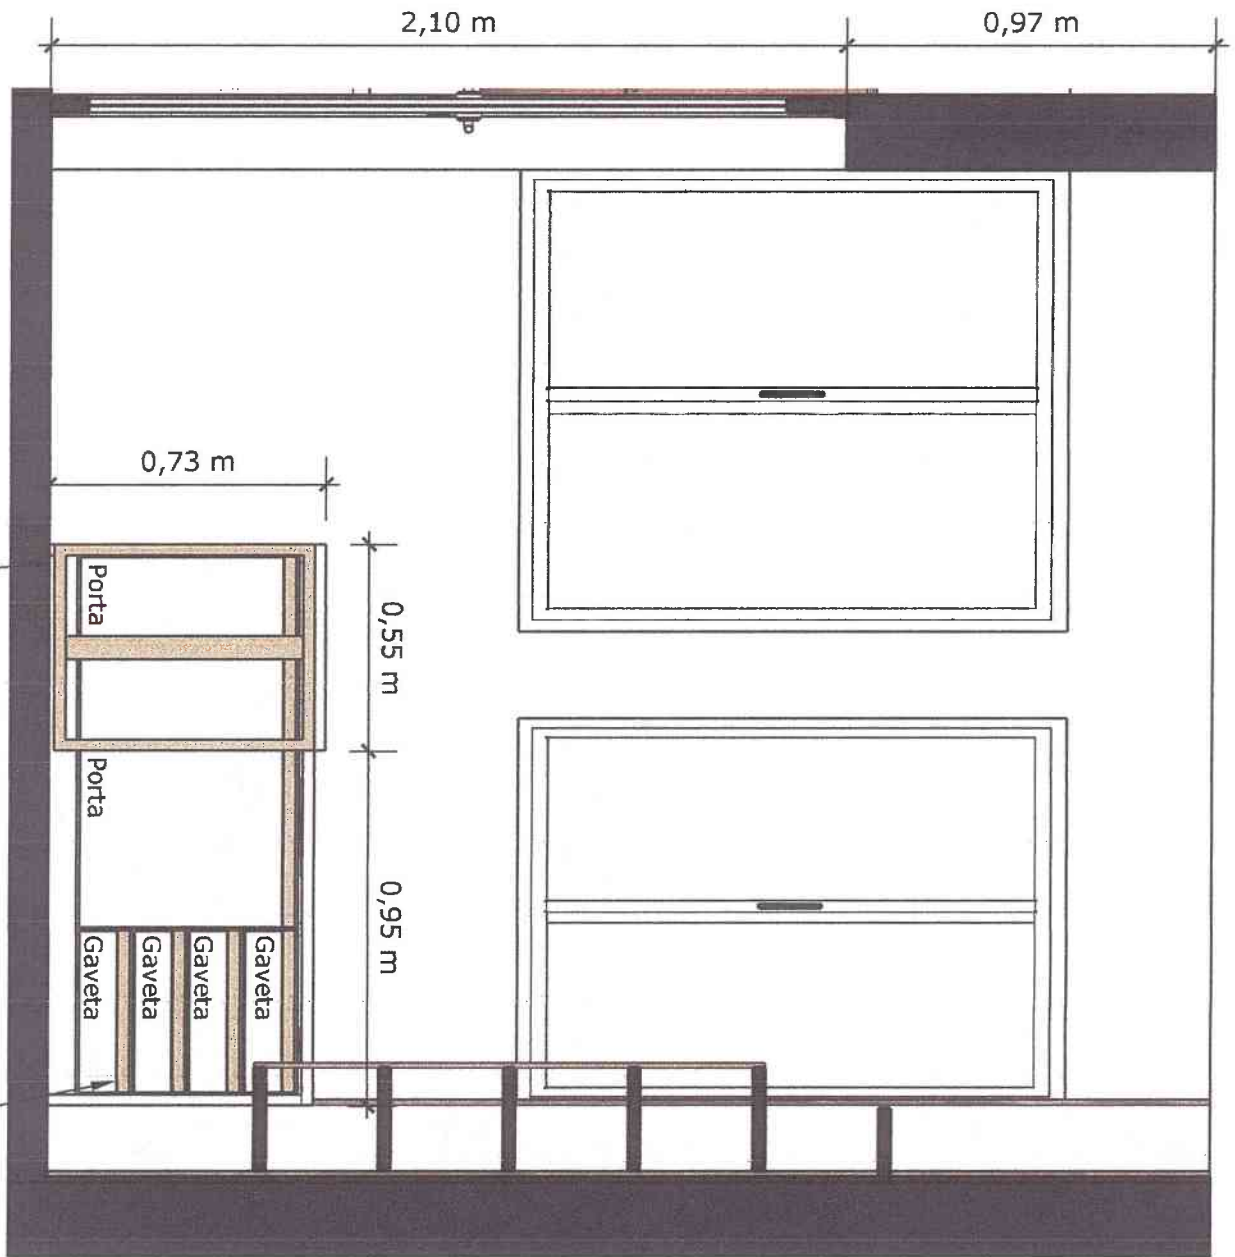

PLANTA BAIXA

Esc. 1:50

DEFINIÇÕES GERAIS

Parede: Cor Papel Picado - Suvini
Detalhe em uma parede: Tinta lousa preta

MDF Atenna - Arauco

MDF Nude vel -
Arauco

MDF Savana - Guararapes

- Puxadores: Gola horizontal, cor champagne
- Detalhes base mesa de reunião e mesa da sala principal: Alumínio champagne

Divisória em alvenaria alinhada com a viga

DIVISÓRIA EM ALVENARIA
Esc. 1:25

SALA SECRETARIA DE EDUCAÇÃO

Esc. 1:20

SALA COORDENAÇÃO PEDAGÓGICA

Esc. 1:20

SALA DE REUNIÕES

Esc. 1:20

Divisória de ripado em MDF Savana Guararapes

0,47 m

0,22 m

2,40 m

0,90 m

0,35 m

1,00 m

Vidro fixo
0,75 x 2,00 / 0,10

Porta
0,80 x 2,10

MDF Nude vel

MDF Savana Guararapes

Divisória com ripado

2,78 m

Ripado fixado em chapa de
MDF 0,48 x 3,07 x 0,015 m

DIVISÓRIA COM RIPADO

0,47 m