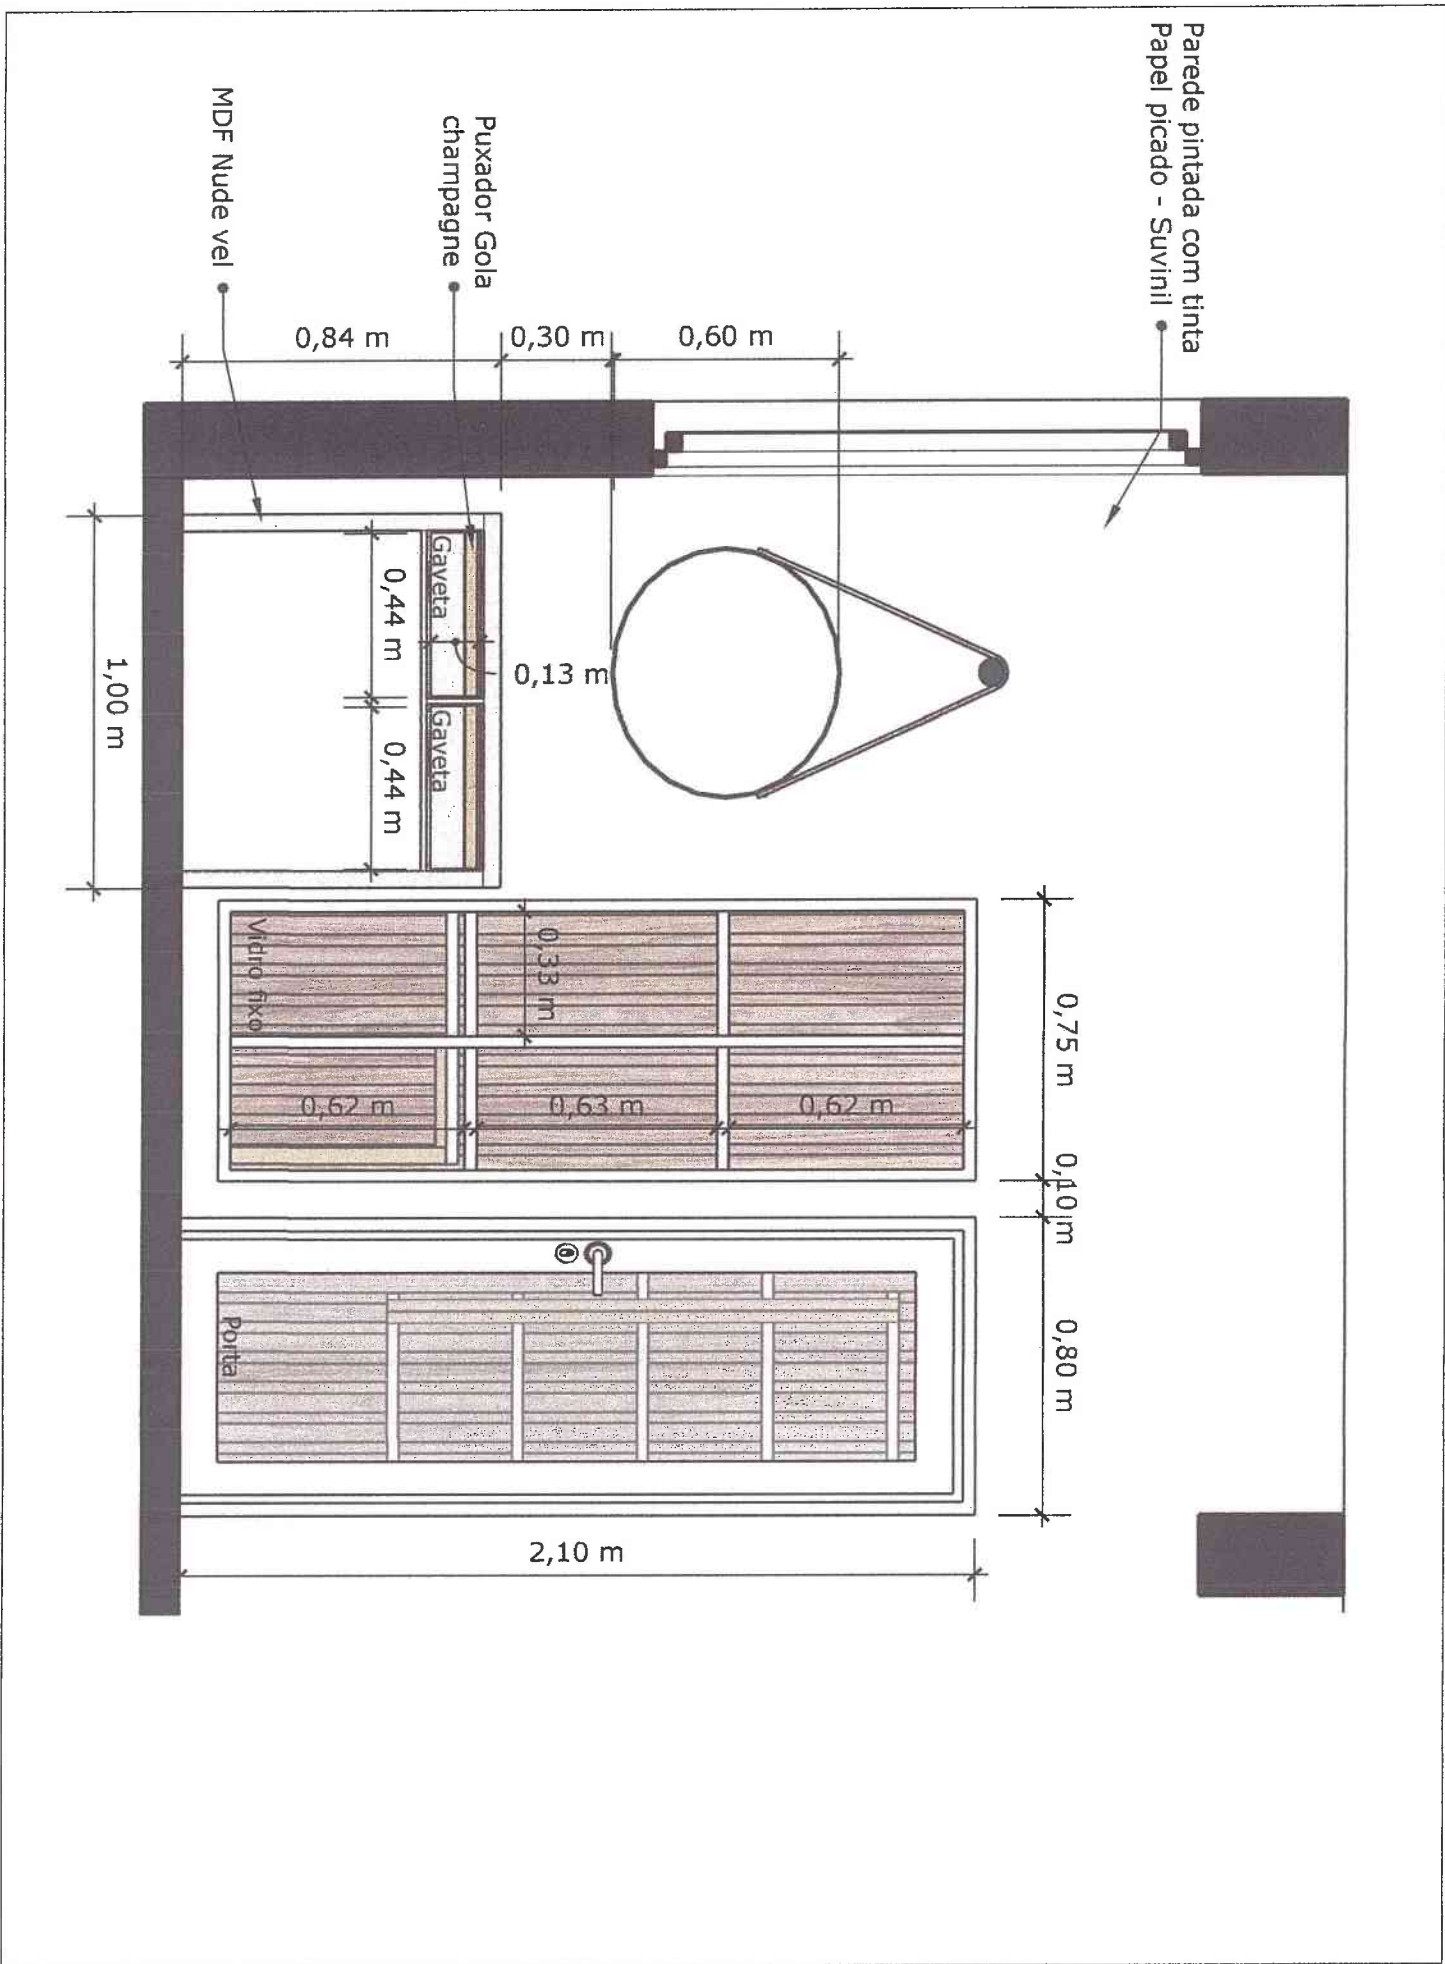

Divisória em alvenaria alinhada com a viga

DIVISÓRIA EM ALVENARIA
Esc. 1:25

SALA SECRETARIA DE EDUCAÇÃO

Esc. 1:20

SALA COORDENAÇÃO PEDAGÓGICA

Esc. 1:20

SALA DE REUNIÕES

Esc. 1:20

Divisória de ripado em MDF Savana Guararapes

0,47 m

0,22 m

2,40 m

0,90 m

0,35 m

1,00 m

Vidro fixo
0,75 x 2,00 / 0,10

Porta
0,80 x 2,10

MDF Nude vel

MDF Savana Guararapes

Divisória com ripado

2,78 m

Ripado fixado em chapa de
MDF 0,48 x 3,07 x 0,015 m

DIVISÓRIA COM RIPADO

0,47 m

0,54 m

1,38 m

Porta

Porta

Porta

0,10 m

0,58 m

0,71 m