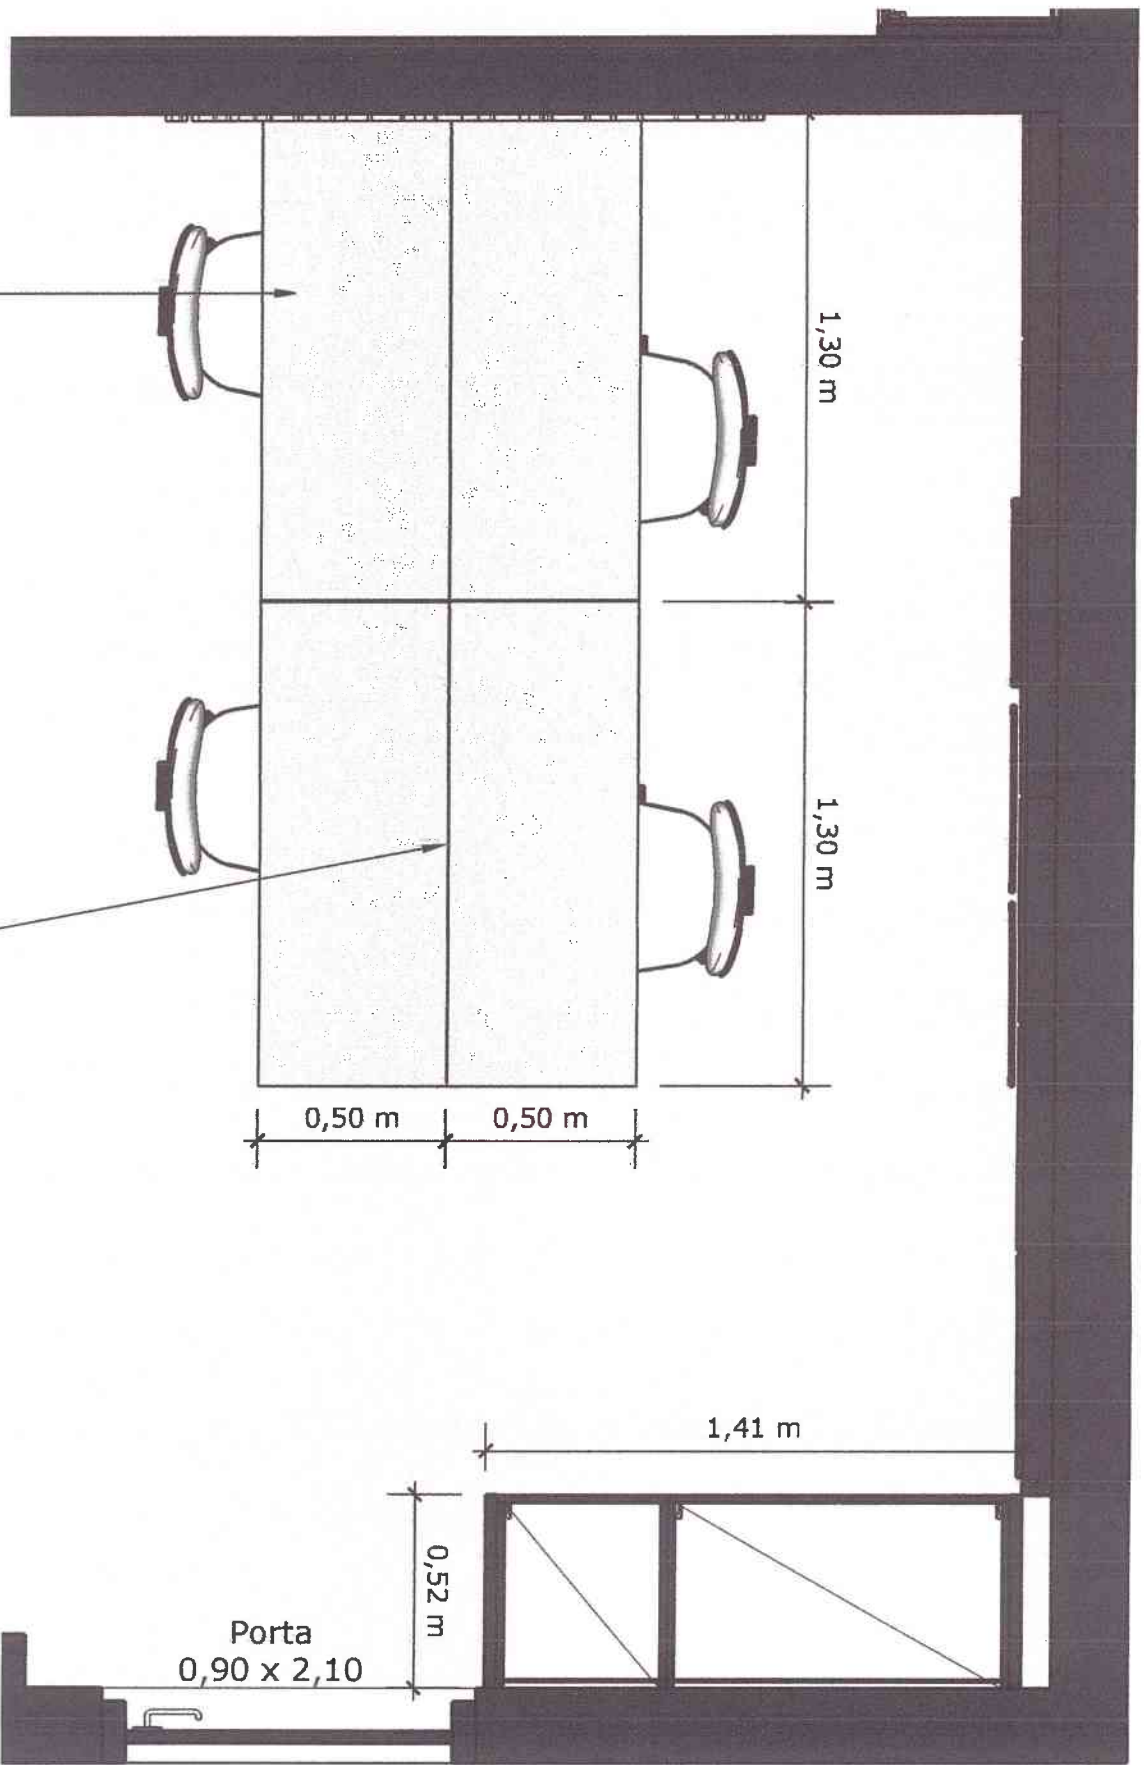

Divisória de ripado em MDF Savana Guararapes

0,47 m

0,22 m

2,40 m

0,90 m

0,35 m

1,00 m

Vidro fixo
0,75 x 2,00 / 0,10

Porta
0,80 x 2,10

MDF Nude vel

MDF Savana Guararapes

Divisória com ripado

2,78 m

Ripado fixado em chapa de
MDF 0,48 x 3,07 x 0,015 m

DIVISÓRIA COM RIPADO

0,47 m

Família

2,21 m

MDF Savana
Guararapes

Prateleira
2,78 x 0,085 x 0,03 m

Parede pintada com
tinta lousa, cor preta

0,22 m
0,48 m

1,84 m

0,48 m

MDF Savana Guararapes
0,47 x 0,22 x 2,69 m

2,69 m

0,10 m
0,018 m

SALA DE ATENDIMENTO

Esc. 1:20

• Mesas em MDF Nude vel

• Divisórias entre as mesas em acrílico, tamanho 30 cm de altura

Porta
0,90 x 2,10