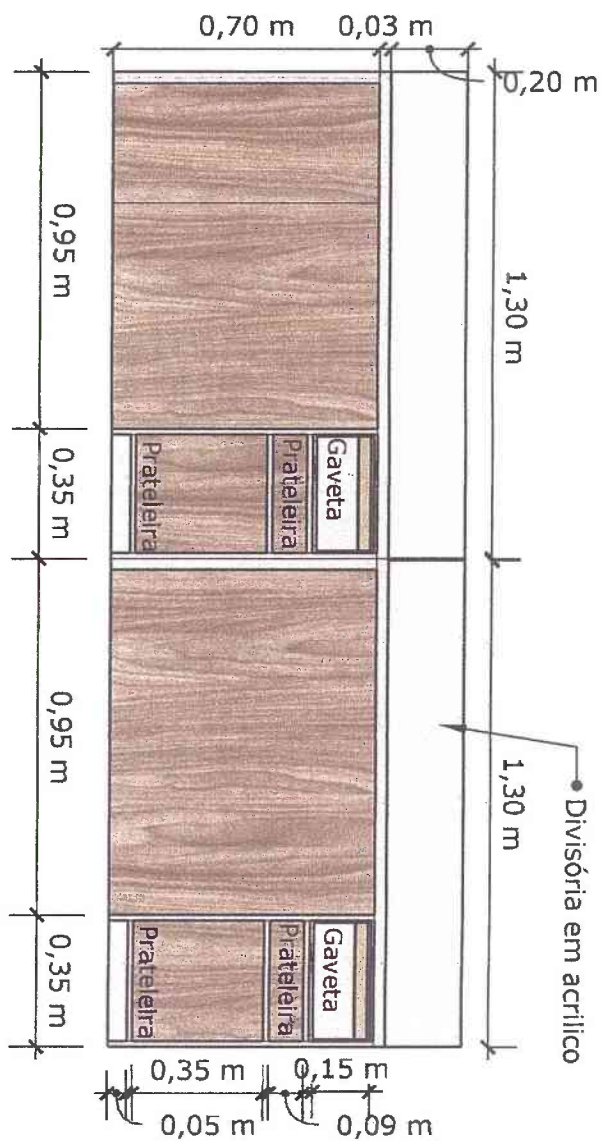

Divisória de ripado em MDF Savana Guararapes

0,47 m

0,22 m

2,40 m

0,90 m

0,35 m

1,00 m

Vidro fixo
0,75 x 2,00 / 0,10

0,54 m

1,38 m

Porta

Porta

Porta

0,10 m

0,58 m

0,71 m

Porta

0,42 m

Nicho

0,23 m

Porta

Porta

Porta

0,44 m

0,44 m

0,44 m

0,83 m

• MDF Nude ve

• MDF Savana Guararapes

• Paredes pintada com tinta Papel Picado - Suvinit

• Puxador Gola champagne

• Incluir 2 tomadas na parede