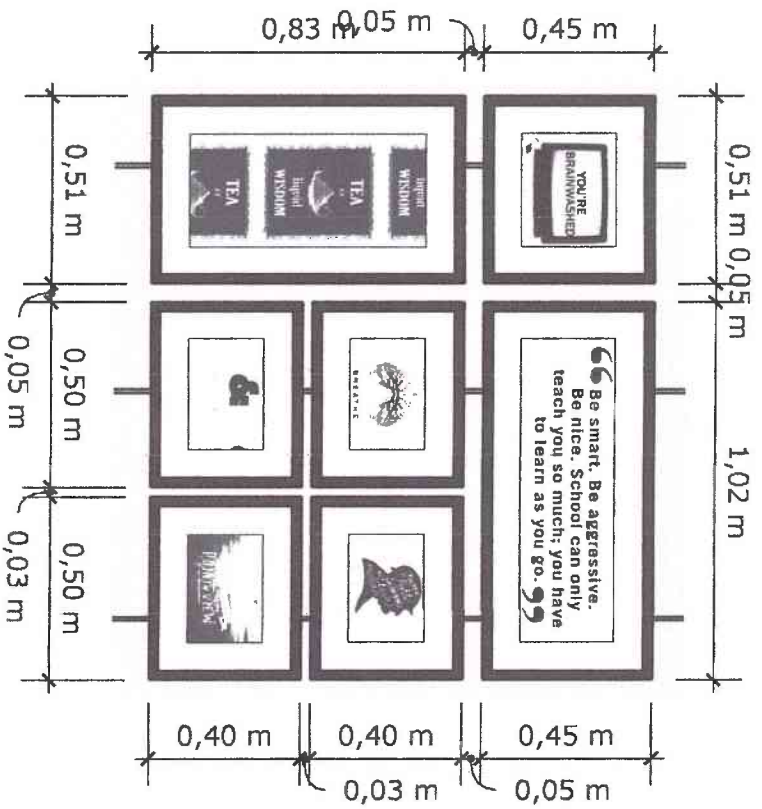

QUADROS SALA DE ATENDIMENTO