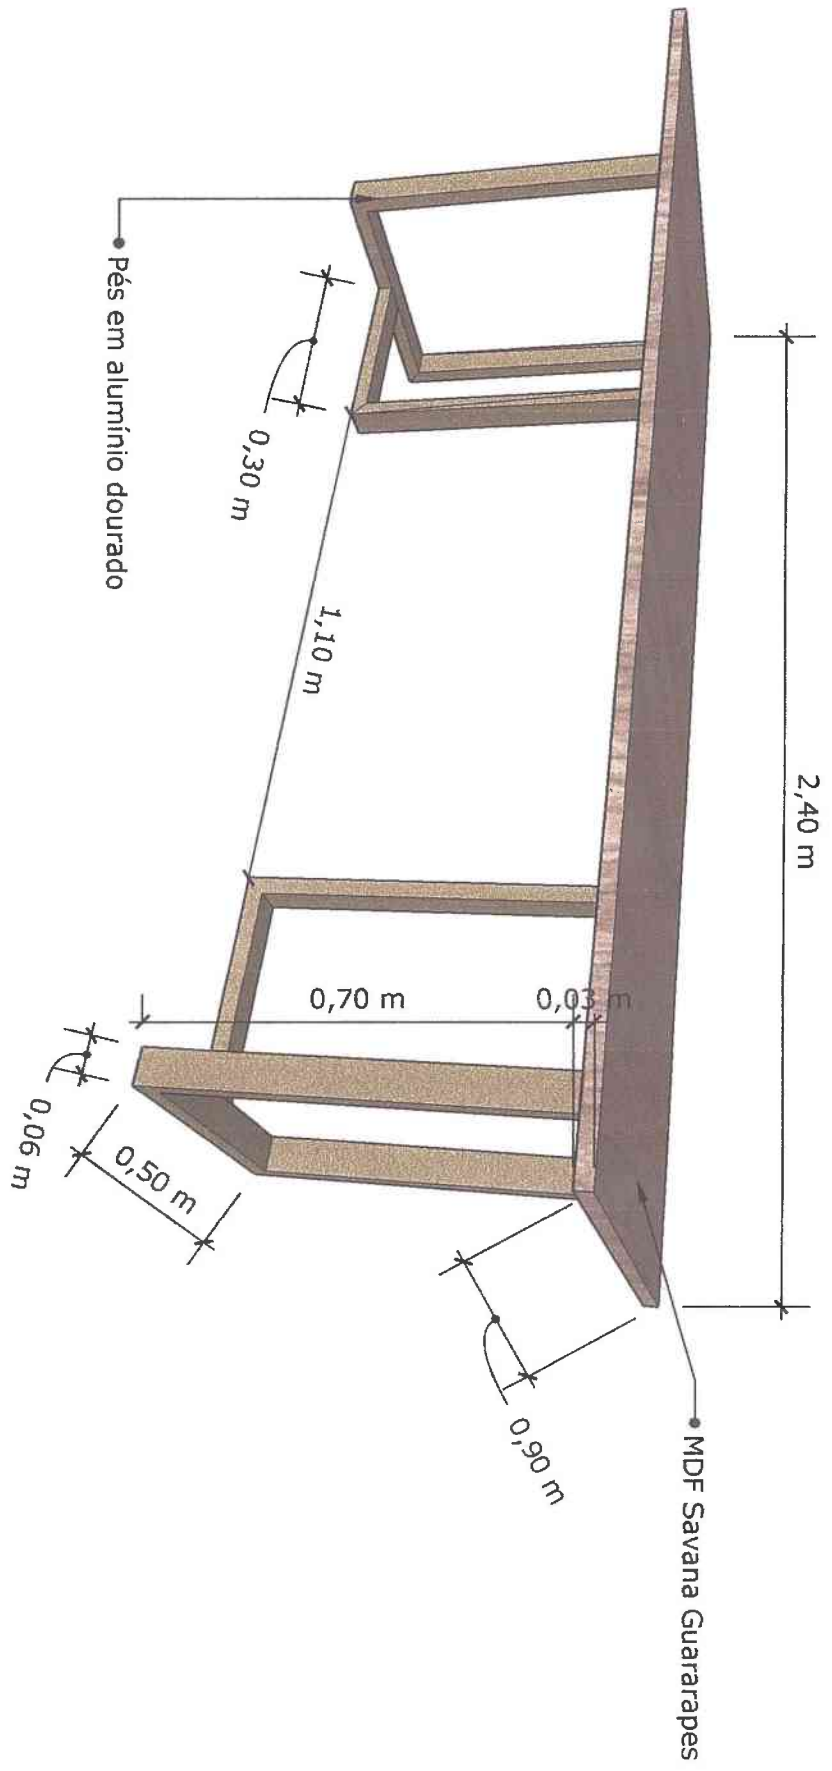

Divisória em alvenaria alinhada com a viga

DIVISÓRIA EM ALVENARIA
Esc. 1:25

SALA SECRETARIA DE EDUCAÇÃO

Esc. 1:20

SALA COORDENAÇÃO PEDAGÓGICA

Esc. 1:20

SALA DE REUNIÕES

Esc. 1:20

Divisória de ripado em MDF Savana Guararapes

0,47 m

0,22 m

2,40 m

0,90 m

0,35 m

1,00 m

Vidro fixo
0,75 x 2,00 / 0,10

Porta
0,80 x 2,10

MDF Nude vel

MDF Savana Guararapes

Divisória com ripado

2,78 m

Ripado fixado em chapa de
MDF 0,48 x 3,07 x 0,015 m

DIVISÓRIA COM RIPADO

0,47 m

0,54 m

1,38 m

Porta

Porta

Porta

0,10 m

0,58 m

0,71 m