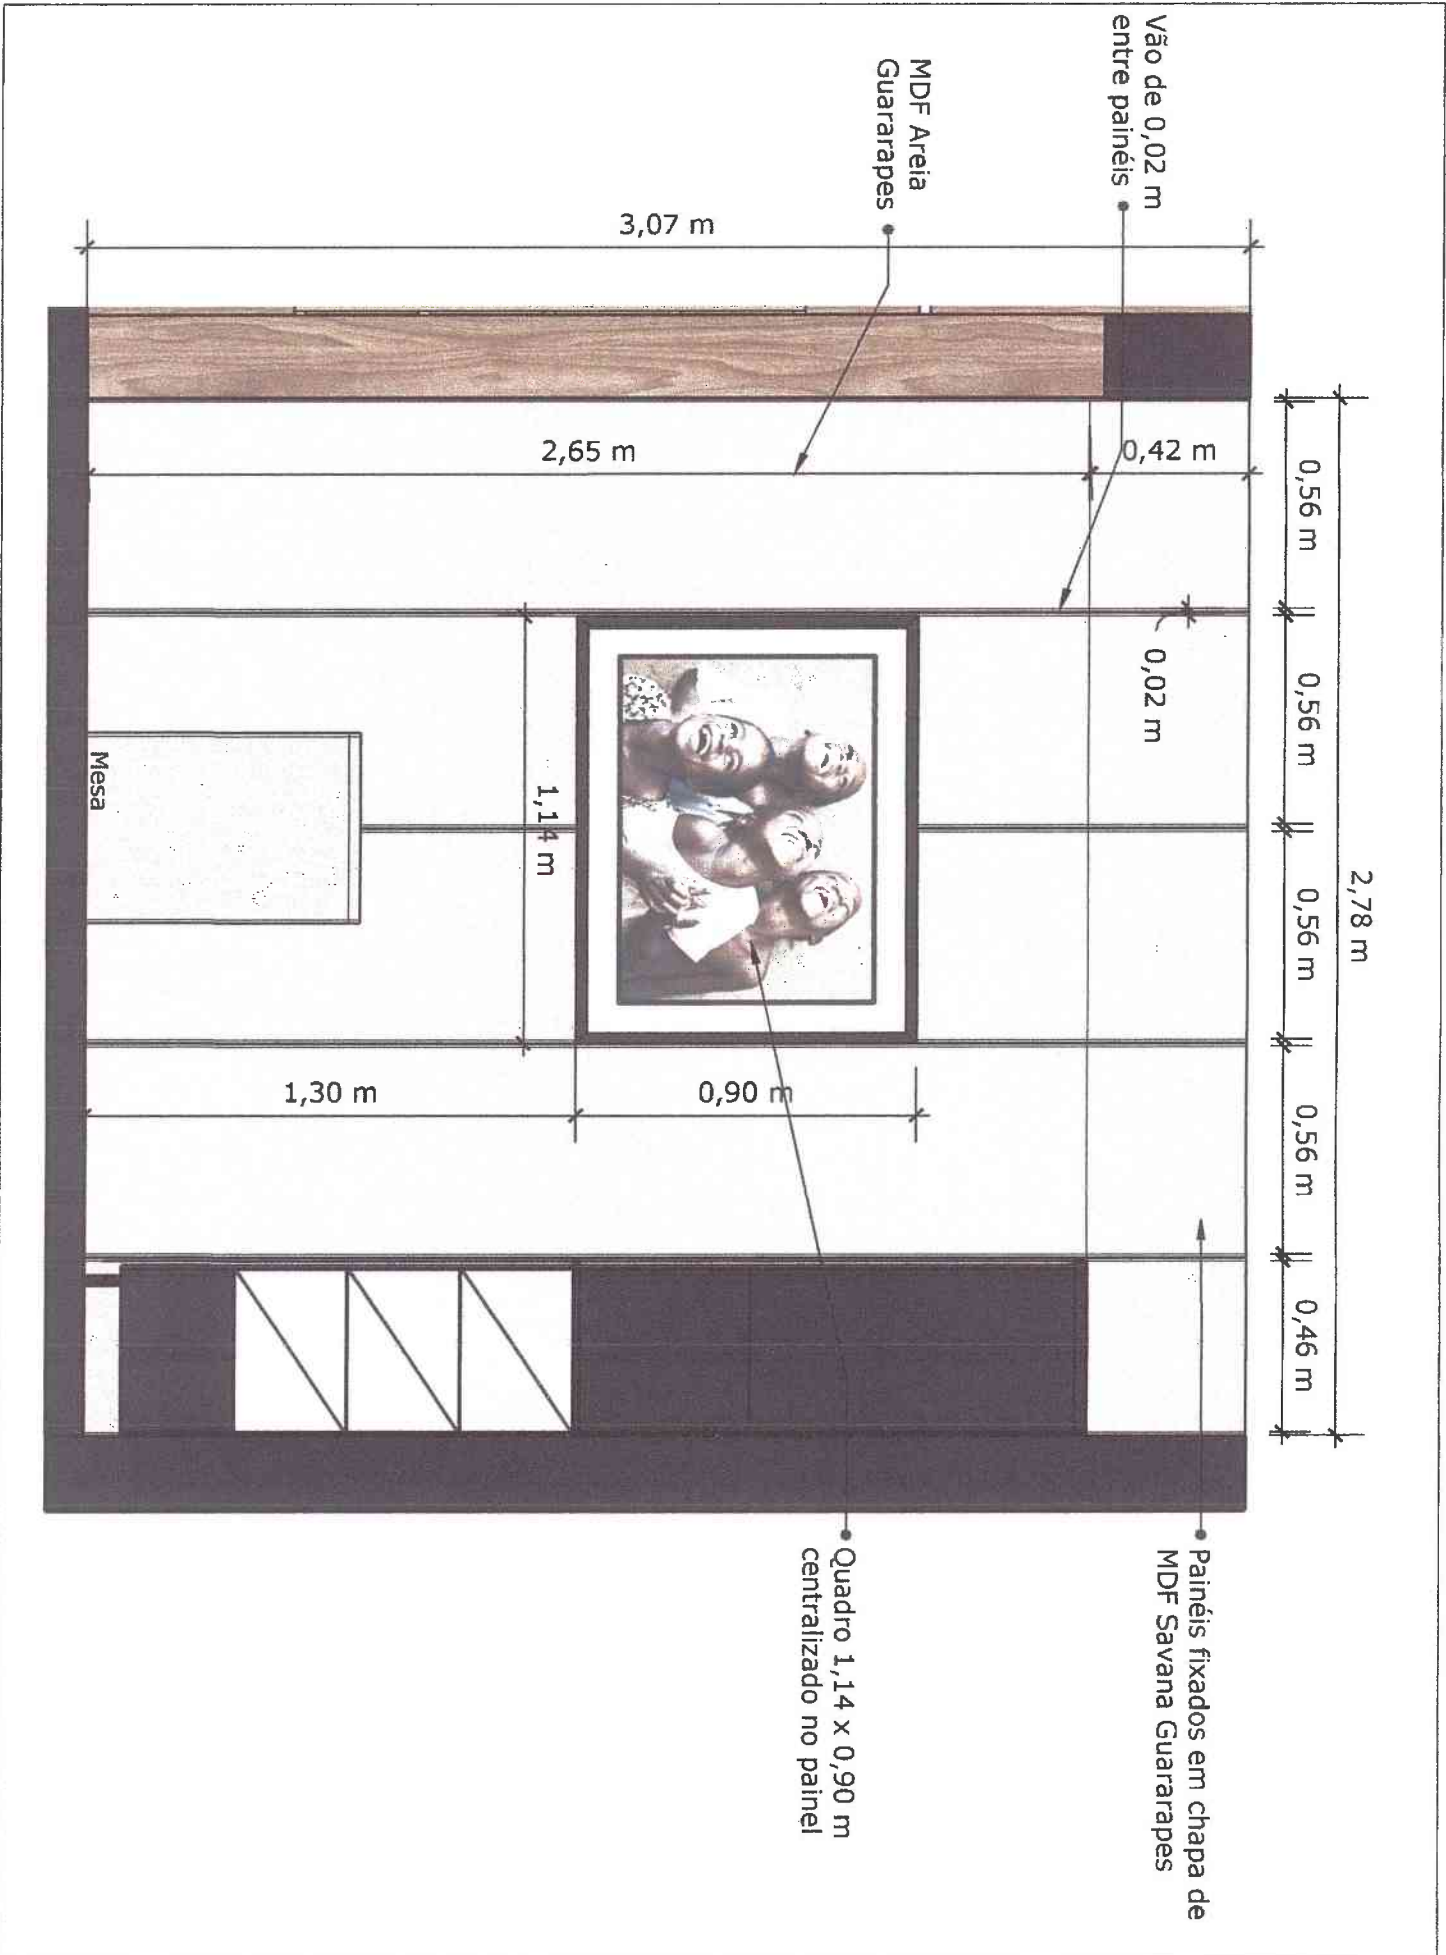

PLANTA BAIXA

Esc. 1:50

DEFINIÇÕES GERAIS

Parede: Cor Papel Picado - Suvini
Detalhe em uma parede: Tinta lousa preta

MDF Atenna - Arauco

MDF Nude vel -
Arauco

MDF Savana - Guararapes

- Puxadores: Gola horizontal, cor champagne
- Detalhes base mesa de reunião e mesa da sala principal: Alumínio champagne

Divisória em alvenaria alinhada com a viga

DIVISÓRIA EM ALVENARIA
Esc. 1:25

SALA SECRETARIA DE EDUCAÇÃO

Esc. 1:20

SALA COORDENAÇÃO PEDAGÓGICA

Esc. 1:20

SALA DE REUNIÕES

Esc. 1:20

Divisória de ripado em MDF Savana Guararapes

0,47 m

0,22 m

2,40 m

0,90 m

0,35 m

1,00 m

Vidro fixo
0,75 x 2,00 / 0,10

Porta
0,80 x 2,10

MDF Nude vel

MDF Savana Guararapes

Divisória com ripado

2,78 m

Ripado fixado em chapa de
MDF 0,48 x 3,07 x 0,015 m

DIVISÓRIA COM RIPADO

0,47 m