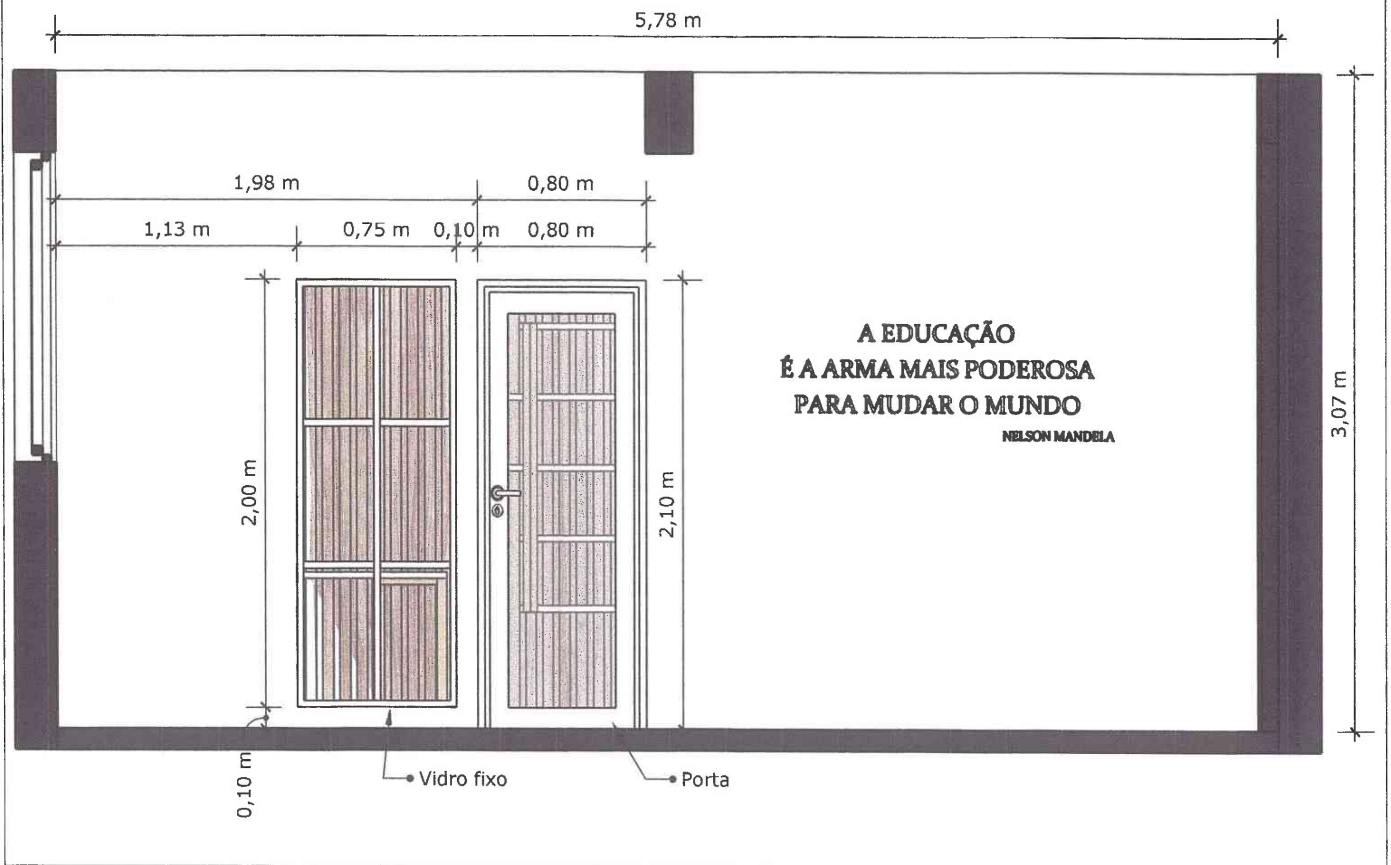

PLANTA BAIXA

Esc. 1:50

DEFINIÇÕES GERAIS

Parede: Cor Papel Picado - Suvini
Detalhe em uma parede: Tinta lousa preta

MDF Atenna - Arauco

MDF Nude vel -
Arauco

MDF Savana - Guararapes

- Puxadores: Gola horizontal, cor champagne
- Detalhes base mesa de reunião e mesa da sala principal: Alumínio champagne

Divisória em alvenaria alinhada com a viga

DIVISÓRIA EM ALVENARIA
Esc. 1:25

SALA SECRETARIA DE EDUCAÇÃO

Esc. 1:20

SALA COORDENAÇÃO PEDAGÓGICA

Esc. 1:20

SALA DE REUNIÕES

Esc. 1:20

Divisória de ripado em MDF Savana Guararapes

0,47 m

0,22 m

2,40 m

0,90 m

0,35 m

1,00 m

Vidro fixo
0,75 x 2,00 / 0,10

Porta
0,80 x 2,10

MDF Nude vel

MDF Savana Guararapes

Divisória com ripado

2,78 m

Ripado fixado em chapa de
MDF 0,48 x 3,07 x 0,015 m

DIVISÓRIA COM RIPADO

0,47 m