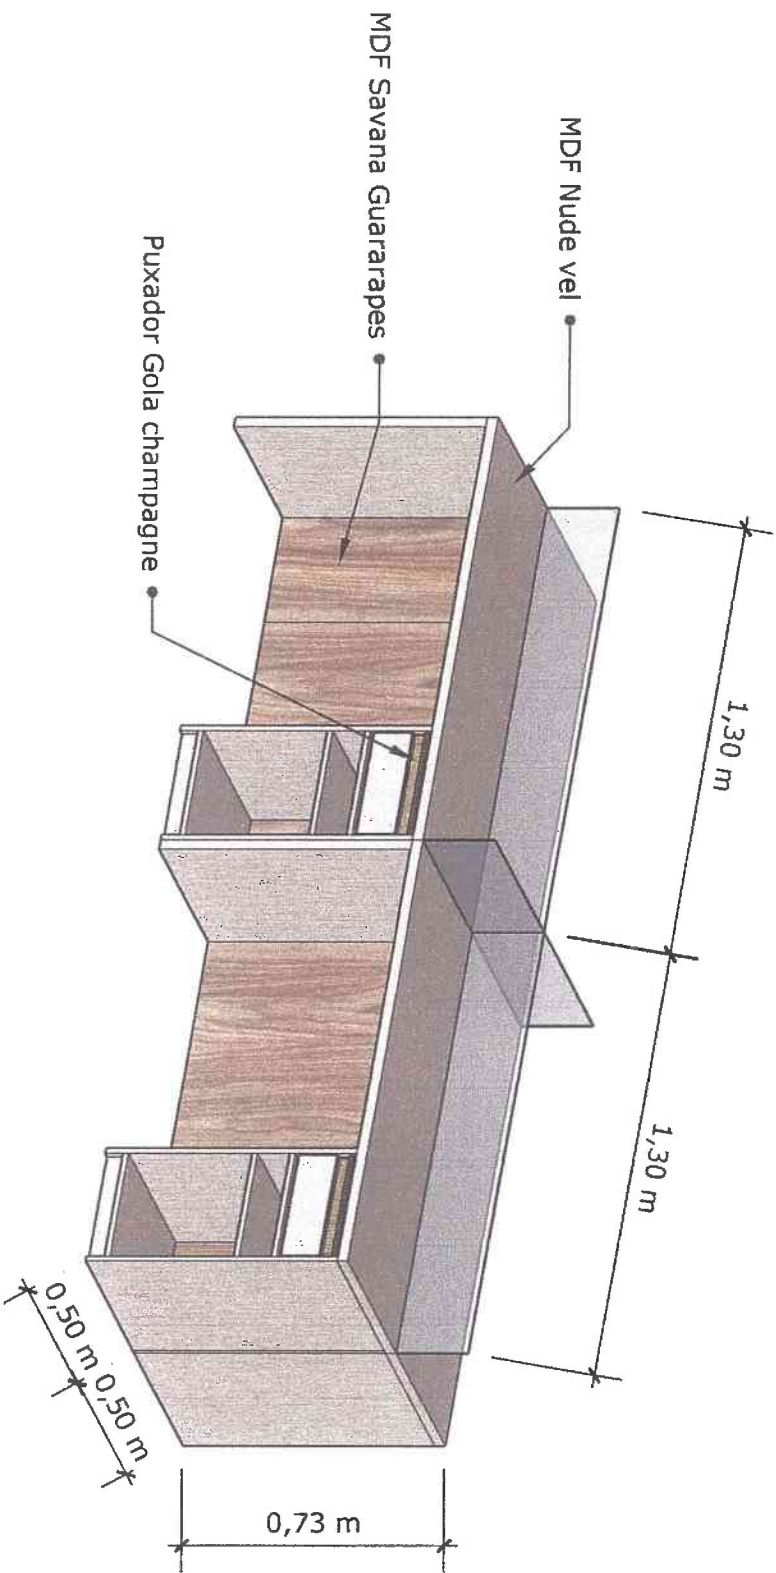

Divisória de ripado em MDF Savana Guararapes

0,47 m

0,22 m

2,40 m

0,90 m

0,35 m

1,00 m

Vidro fixo
0,75 x 2,00 / 0,10

0,54 m

1,38 m

Porta

Porta

Porta

0,10 m

0,58 m

0,71 m

Porta

0,42 m

Nicho

0,23 m

Porta

Porta

Porta

0,44 m

0,44 m

0,44 m

0,83 m

• MDF Nude ve

• MDF Savana Guararapes

• Paredes pintada com tinta Papel Picado - Suvinit

• Puxador Gola champagne

• Incluir 2 tomadas na parede