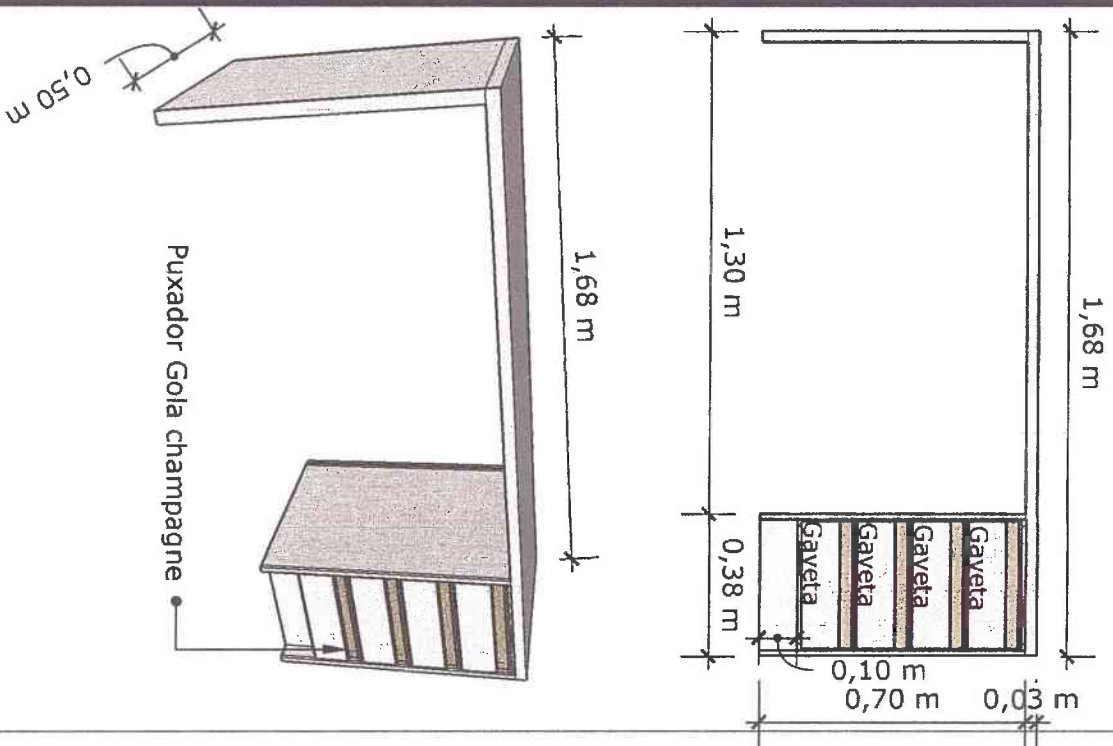

Divisória em alvenaria alinhada com a viga

DIVISÓRIA EM ALVENARIA
Esc. 1:25

SALA SECRETARIA DE EDUCAÇÃO

Esc. 1:20

SALA COORDENAÇÃO PEDAGÓGICA

Esc. 1:20

SALA DE REUNIÕES

Esc. 1:20

Divisória de ripado em MDF Savana Guararapes

0,47 m

0,22 m

2,40 m

0,90 m

0,35 m

1,00 m

Vidro fixo
0,75 x 2,00 / 0,10

Porta
0,80 x 2,10

MDF Nude vel

MDF Savana Guararapes

Divisória com ripado

2,78 m

Ripado fixado em chapa de
MDF 0,48 x 3,07 x 0,015 m

DIVISÓRIA COM RIPADO

0,47 m

MDF Savana Guararapes
0,47 x 0,22 x 2,69 m

2,69 m

0,10 m
0,018 m

SALA DE ATENDIMENTO

Esc. 1:20

• Mesas em MDF Nude vel

• Divisórias entre as mesas em acrílico, tamanho 30 cm de altura

Porta
0,90 x 2,10