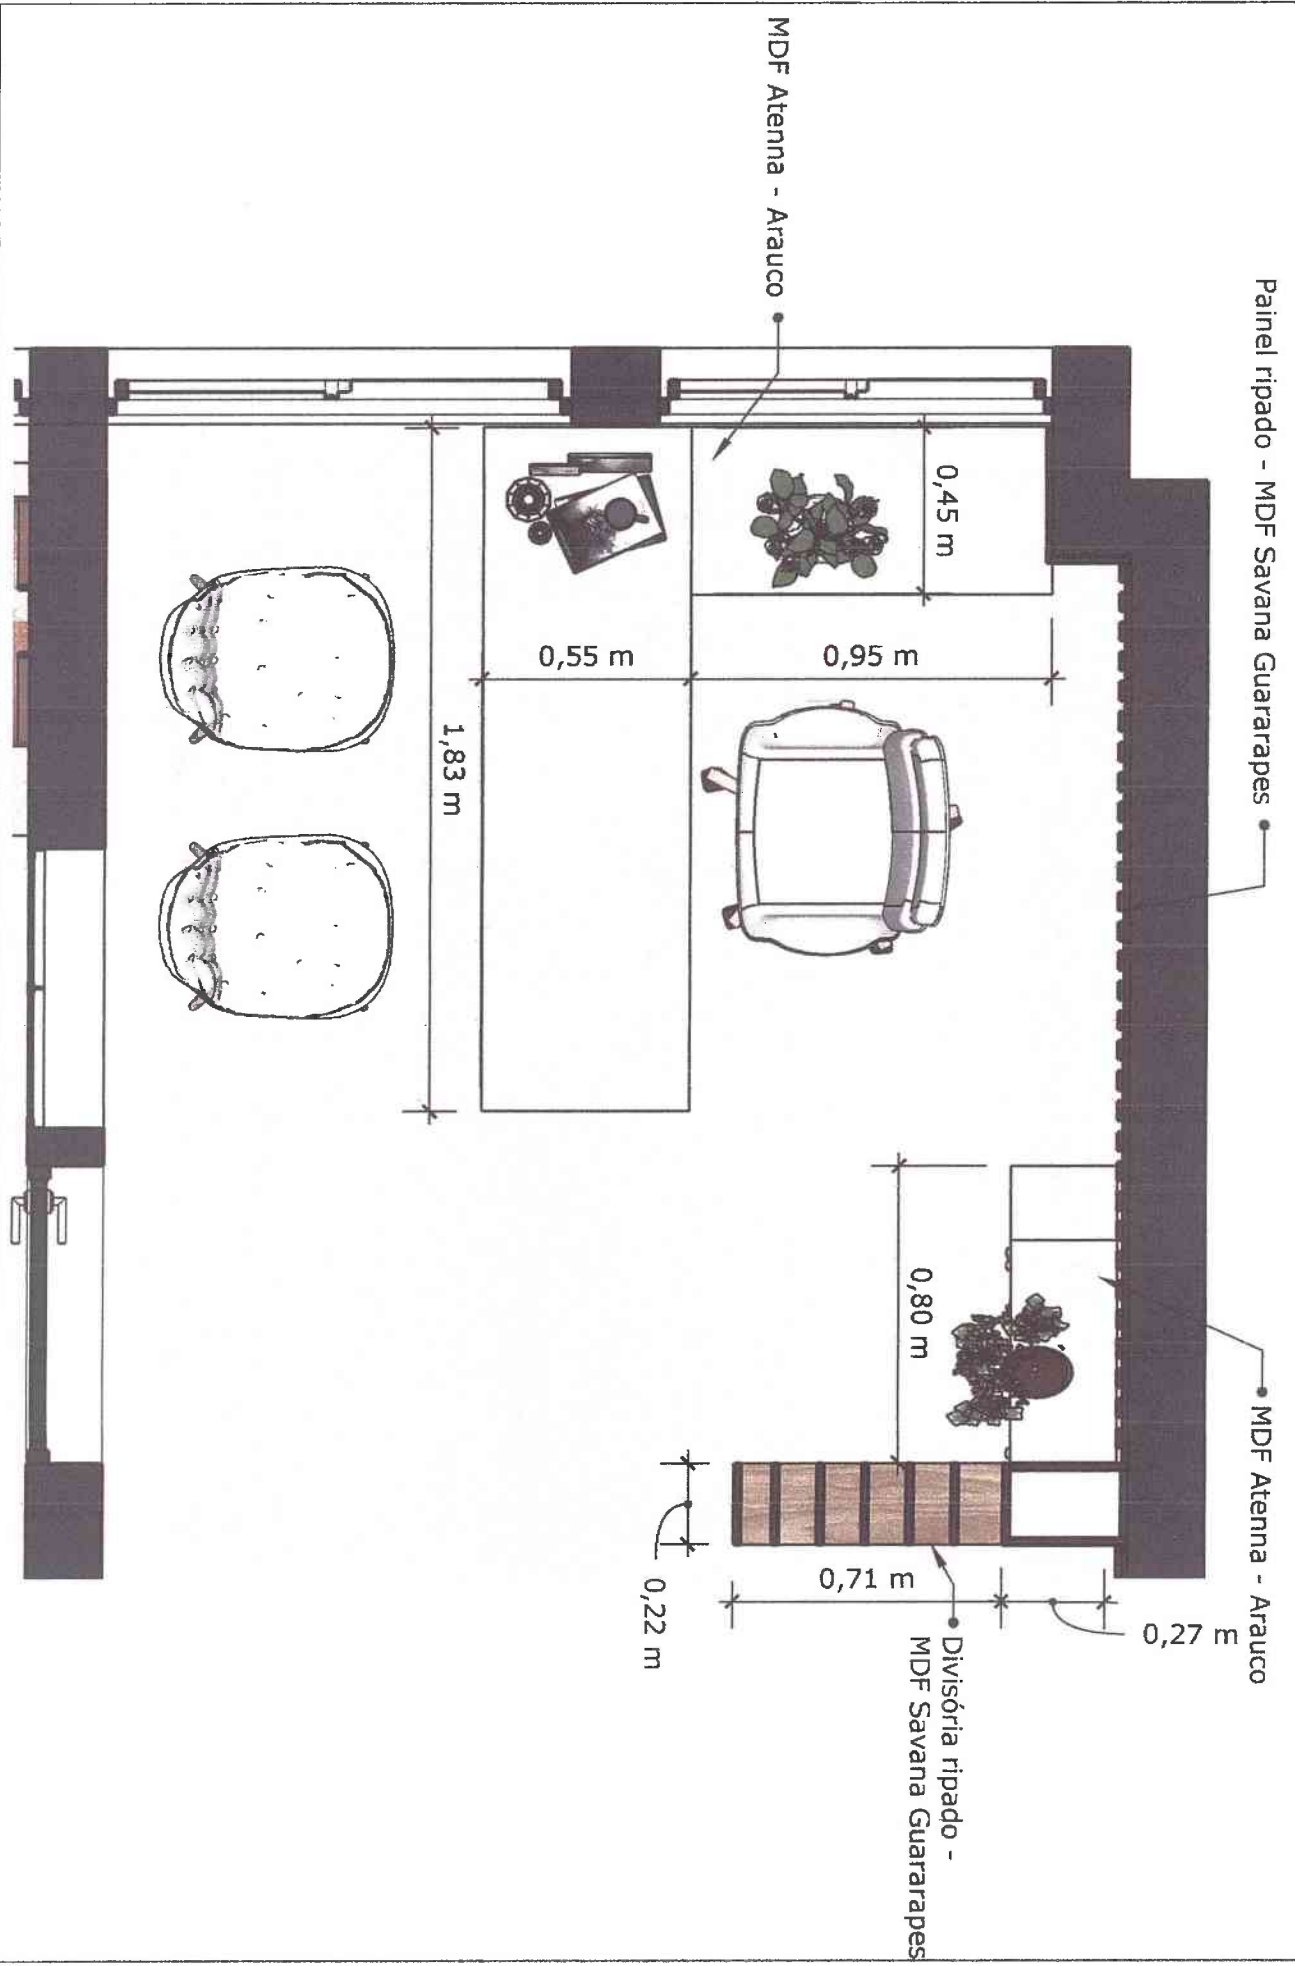

PLANTA BAIXA

Esc. 1:50

DEFINIÇÕES GERAIS

Parede: Cor Papel Picado - Suvini
Detalhe em uma parede: Tinta lousa preta

MDF Atenna - Arauco

MDF Nude vel -
Arauco

MDF Savana - Guararapes

- Puxadores: Gola horizontal, cor champagne
- Detalhes base mesa de reunião e mesa da sala principal: Alumínio champagne

Divisória em alvenaria alinhada com a viga

DIVISÓRIA EM ALVENARIA
Esc. 1:25

SALA SECRETARIA DE EDUCAÇÃO

Esc. 1:20

SALA COORDENAÇÃO PEDAGÓGICA

Esc. 1:20

SALA DE REUNIÕES

Esc. 1:20

Divisória de ripado em MDF Savana Guararapes

0,47 m

0,22 m

2,40 m

0,90 m

0,35 m

1,00 m

Vidro fixo
0,75 x 2,00 / 0,10

Porta
0,80 x 2,10

MDF Nude vel

MDF Savana Guararapes

Divisória com ripado

2,78 m

Ripado fixado em chapa de
MDF 0,48 x 3,07 x 0,015 m

DIVISÓRIA COM RIPADO

0,47 m