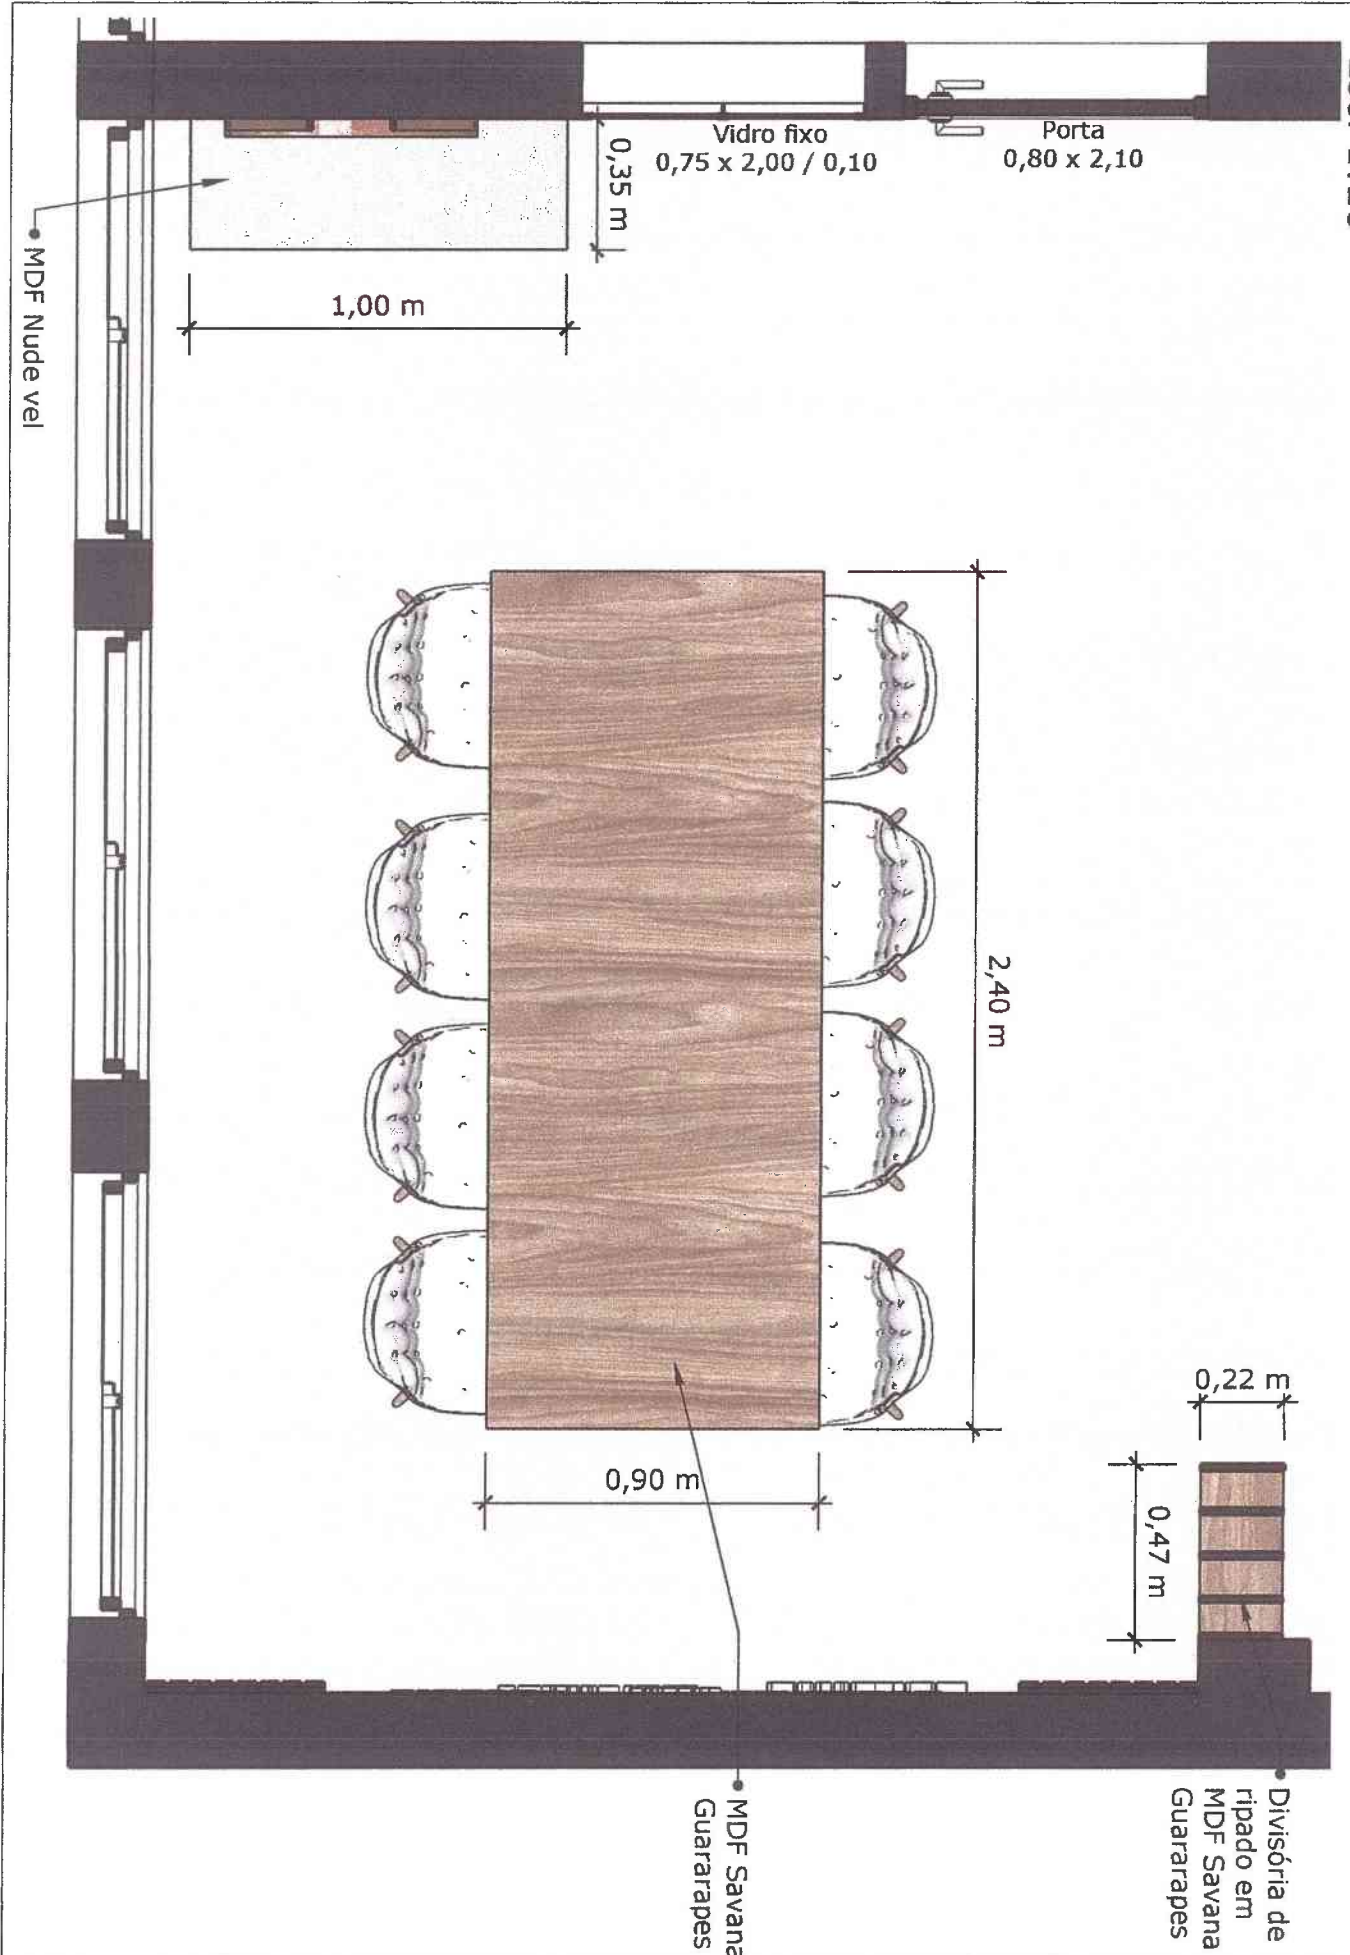

PLANTA BAIXA

Esc. 1:50

DEFINIÇÕES GERAIS

Parede: Cor Papel Picado - Suvini
Detalhe em uma parede: Tinta lousa preta

MDF Atenna - Arauco

MDF Nude vel -
Arauco

MDF Savana - Guararapes

- Puxadores: Gola horizontal, cor champagne
- Detalhes base mesa de reunião e mesa da sala principal: Alumínio champagne

Divisória em alvenaria alinhada com a viga

DIVISÓRIA EM ALVENARIA
Esc. 1:25

SALA SECRETARIA DE EDUCAÇÃO

Esc. 1:20

SALA COORDENAÇÃO PEDAGÓGICA

Esc. 1:20

SALA DE REUNIÕES

Esc. 1:20

Divisória de ripado em MDF Savana Guararapes

0,47 m

0,22 m

2,40 m

0,90 m

0,35 m

1,00 m

Vidro fixo
0,75 x 2,00 / 0,10

Porta
0,80 x 2,10

MDF Nude vel

MDF Savana Guararapes

Divisória com ripado

2,78 m

Ripado fixado em chapa de
MDF 0,48 x 3,07 x 0,015 m

DIVISÓRIA COM RIPADO

0,47 m