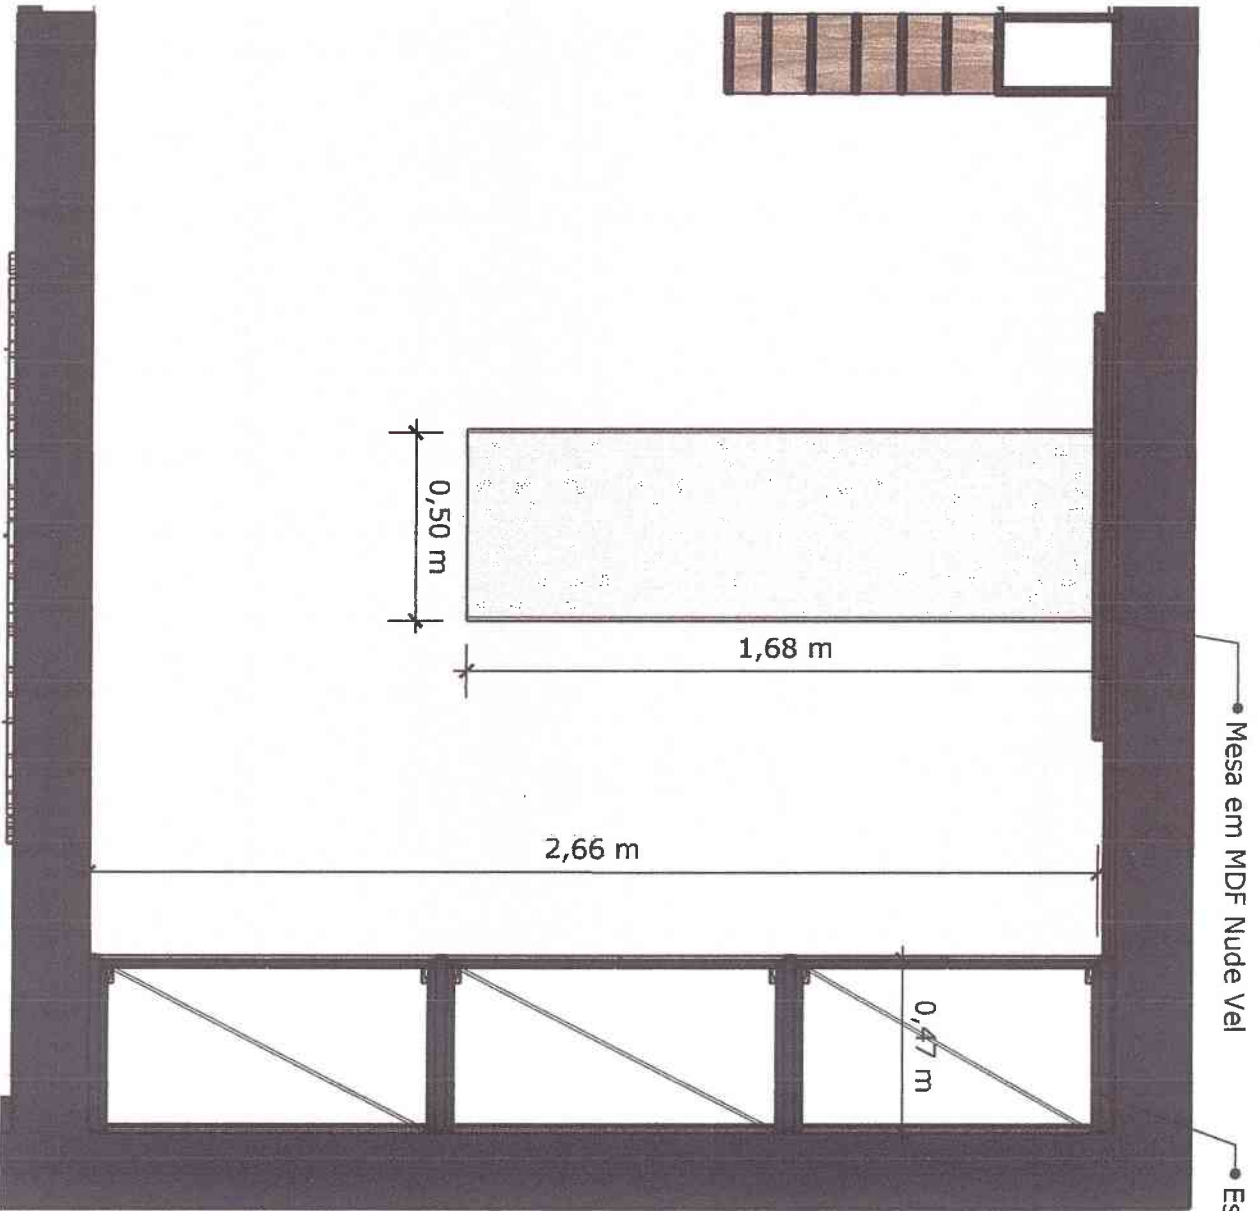

Divisória em alvenaria alinhada com a viga

DIVISÓRIA EM ALVENARIA
Esc. 1:25

SALA SECRETARIA DE EDUCAÇÃO

Esc. 1:20

SALA COORDENAÇÃO PEDAGÓGICA

Esc. 1:20

SALA DE REUNIÕES

Esc. 1:20

Divisória de ripado em MDF Savana Guararapes

0,47 m

0,22 m

2,40 m

0,90 m

0,35 m

1,00 m

Vidro fixo
0,75 x 2,00 / 0,10

Porta
0,80 x 2,10

MDF Nude vel

MDF Savana Guararapes

Divisória com ripado

2,78 m

Ripado fixado em chapa de
MDF 0,48 x 3,07 x 0,015 m

DIVISÓRIA COM RIPADO

0,47 m

MDF Savana Guararapes
0,47 x 0,22 x 2,69 m

2,69 m

0,10 m
0,018 m

SALA DE ATENDIMENTO

Esc. 1:20

• Mesas em MDF Nude vel

• Divisórias entre as mesas em acrílico, tamanho 30 cm de altura

Porta
0,90 x 2,10