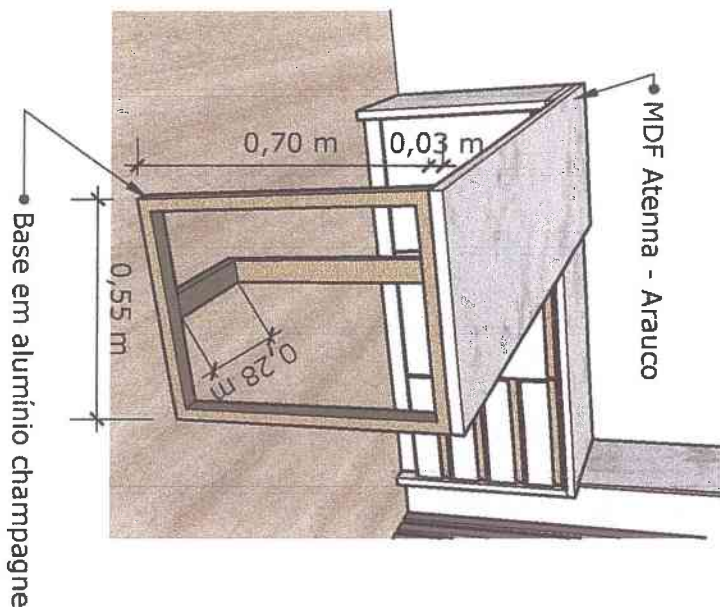

PLANTA BAIXA

Esc. 1:50

DEFINIÇÕES GERAIS

Parede: Cor Papel Picado - Suvini
Detalhe em uma parede: Tinta lousa preta

MDF Atenna - Arauco

MDF Nude vel -
Arauco

MDF Savana - Guararapes

- Puxadores: Gola horizontal, cor champagne
- Detalhes base mesa de reunião e mesa da sala principal: Alumínio champagne

Divisória em alvenaria alinhada com a viga

DIVISÓRIA EM ALVENARIA
Esc. 1:25

SALA SECRETARIA DE EDUCAÇÃO

Esc. 1:20

SALA COORDENAÇÃO PEDAGÓGICA

Esc. 1:20

SALA DE REUNIÕES

Esc. 1:20

Divisória de ripado em MDF Savana Guararapes

0,47 m

0,22 m

2,40 m

0,90 m

0,35 m

1,00 m

Vidro fixo
0,75 x 2,00 / 0,10

Porta
0,80 x 2,10

MDF Nude vel

MDF Savana Guararapes

Divisória com ripado

2,78 m

Ripado fixado em chapa de
MDF 0,48 x 3,07 x 0,015 m

DIVISÓRIA COM RIPADO

0,47 m