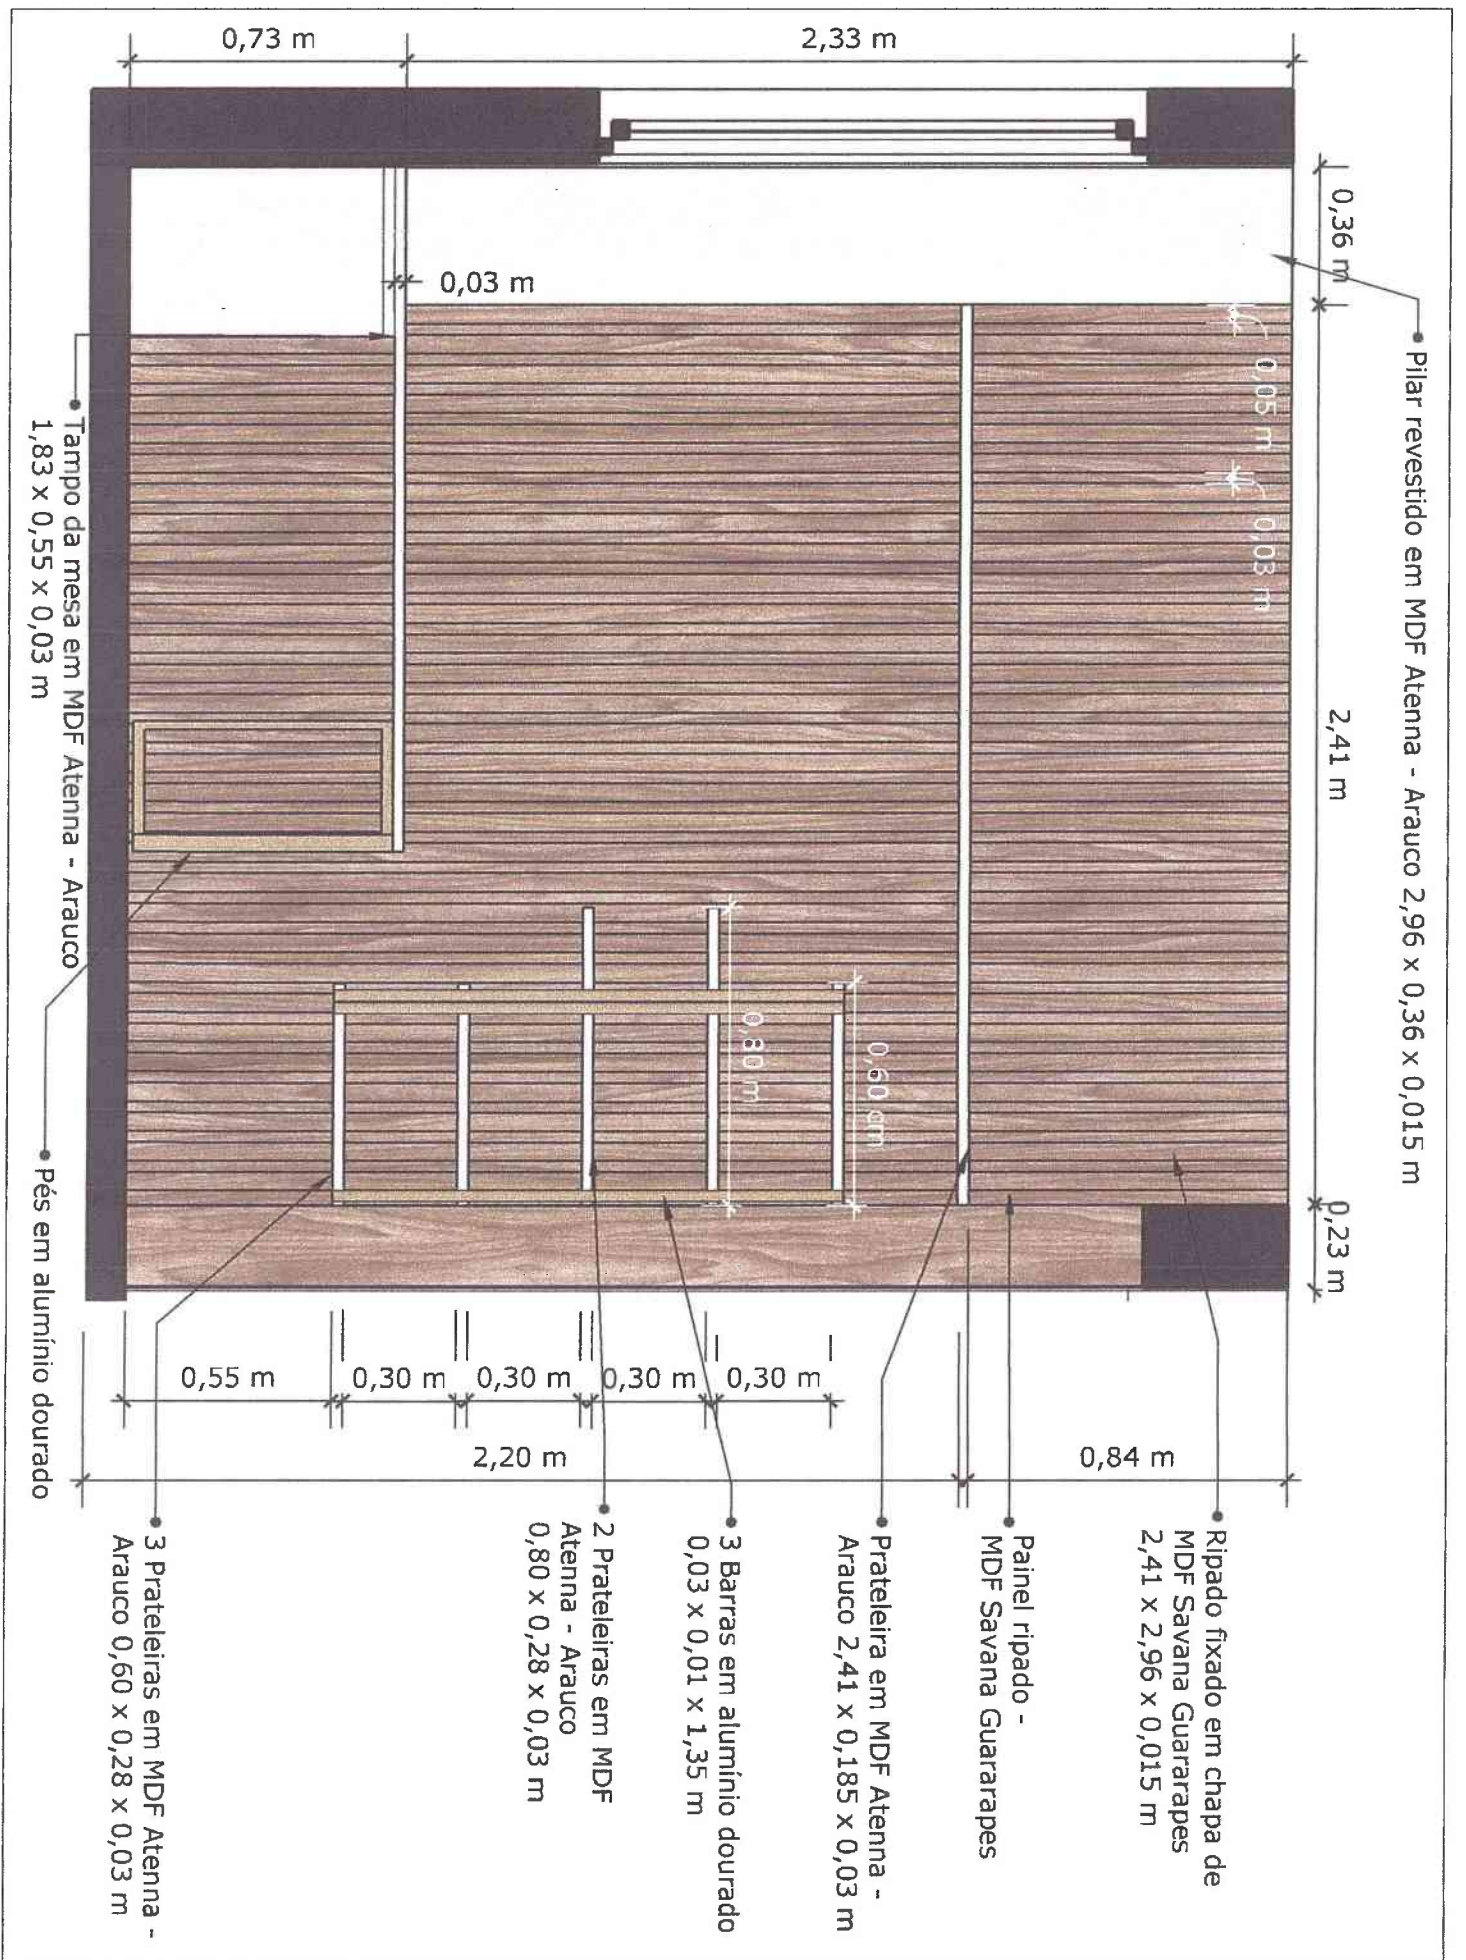

PLANTA BAIXA

Esc. 1:50

DEFINIÇÕES GERAIS

Parede: Cor Papel Picado - Suvini
Detalhe em uma parede: Tinta lousa preta

MDF Atenna - Arauco

MDF Nude vel -
Arauco

MDF Savana - Guararapes

- Puxadores: Gola horizontal, cor champagne
- Detalhes base mesa de reunião e mesa da sala principal: Alumínio champagne

Divisória em alvenaria alinhada com a viga

DIVISÓRIA EM ALVENARIA
Esc. 1:25

SALA SECRETARIA DE EDUCAÇÃO

Esc. 1:20

SALA COORDENAÇÃO PEDAGÓGICA

Esc. 1:20

SALA DE REUNIÕES

Esc. 1:20

Divisória de ripado em MDF Savana Guararapes

0,47 m

0,22 m

2,40 m

0,90 m

0,35 m

1,00 m

Vidro fixo
0,75 x 2,00 / 0,10

Porta
0,80 x 2,10

MDF Nude vel

MDF Savana Guararapes

Divisória com ripado

2,78 m

Ripado fixado em chapa de
MDF 0,48 x 3,07 x 0,015 m

DIVISÓRIA COM RIPADO

0,47 m