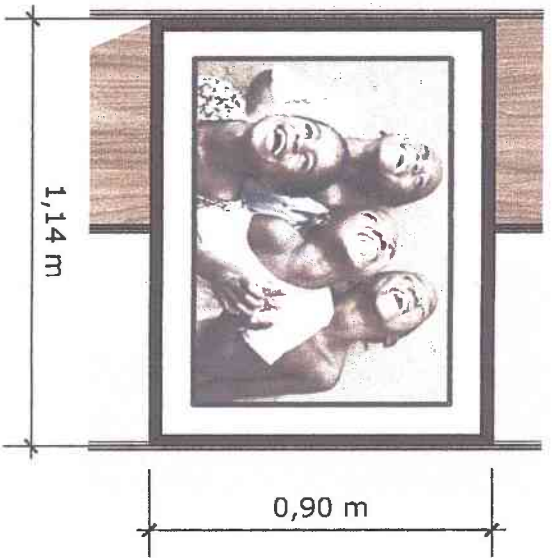

QUADRO SALA COORDENÇÃO PEDAGÓGICA