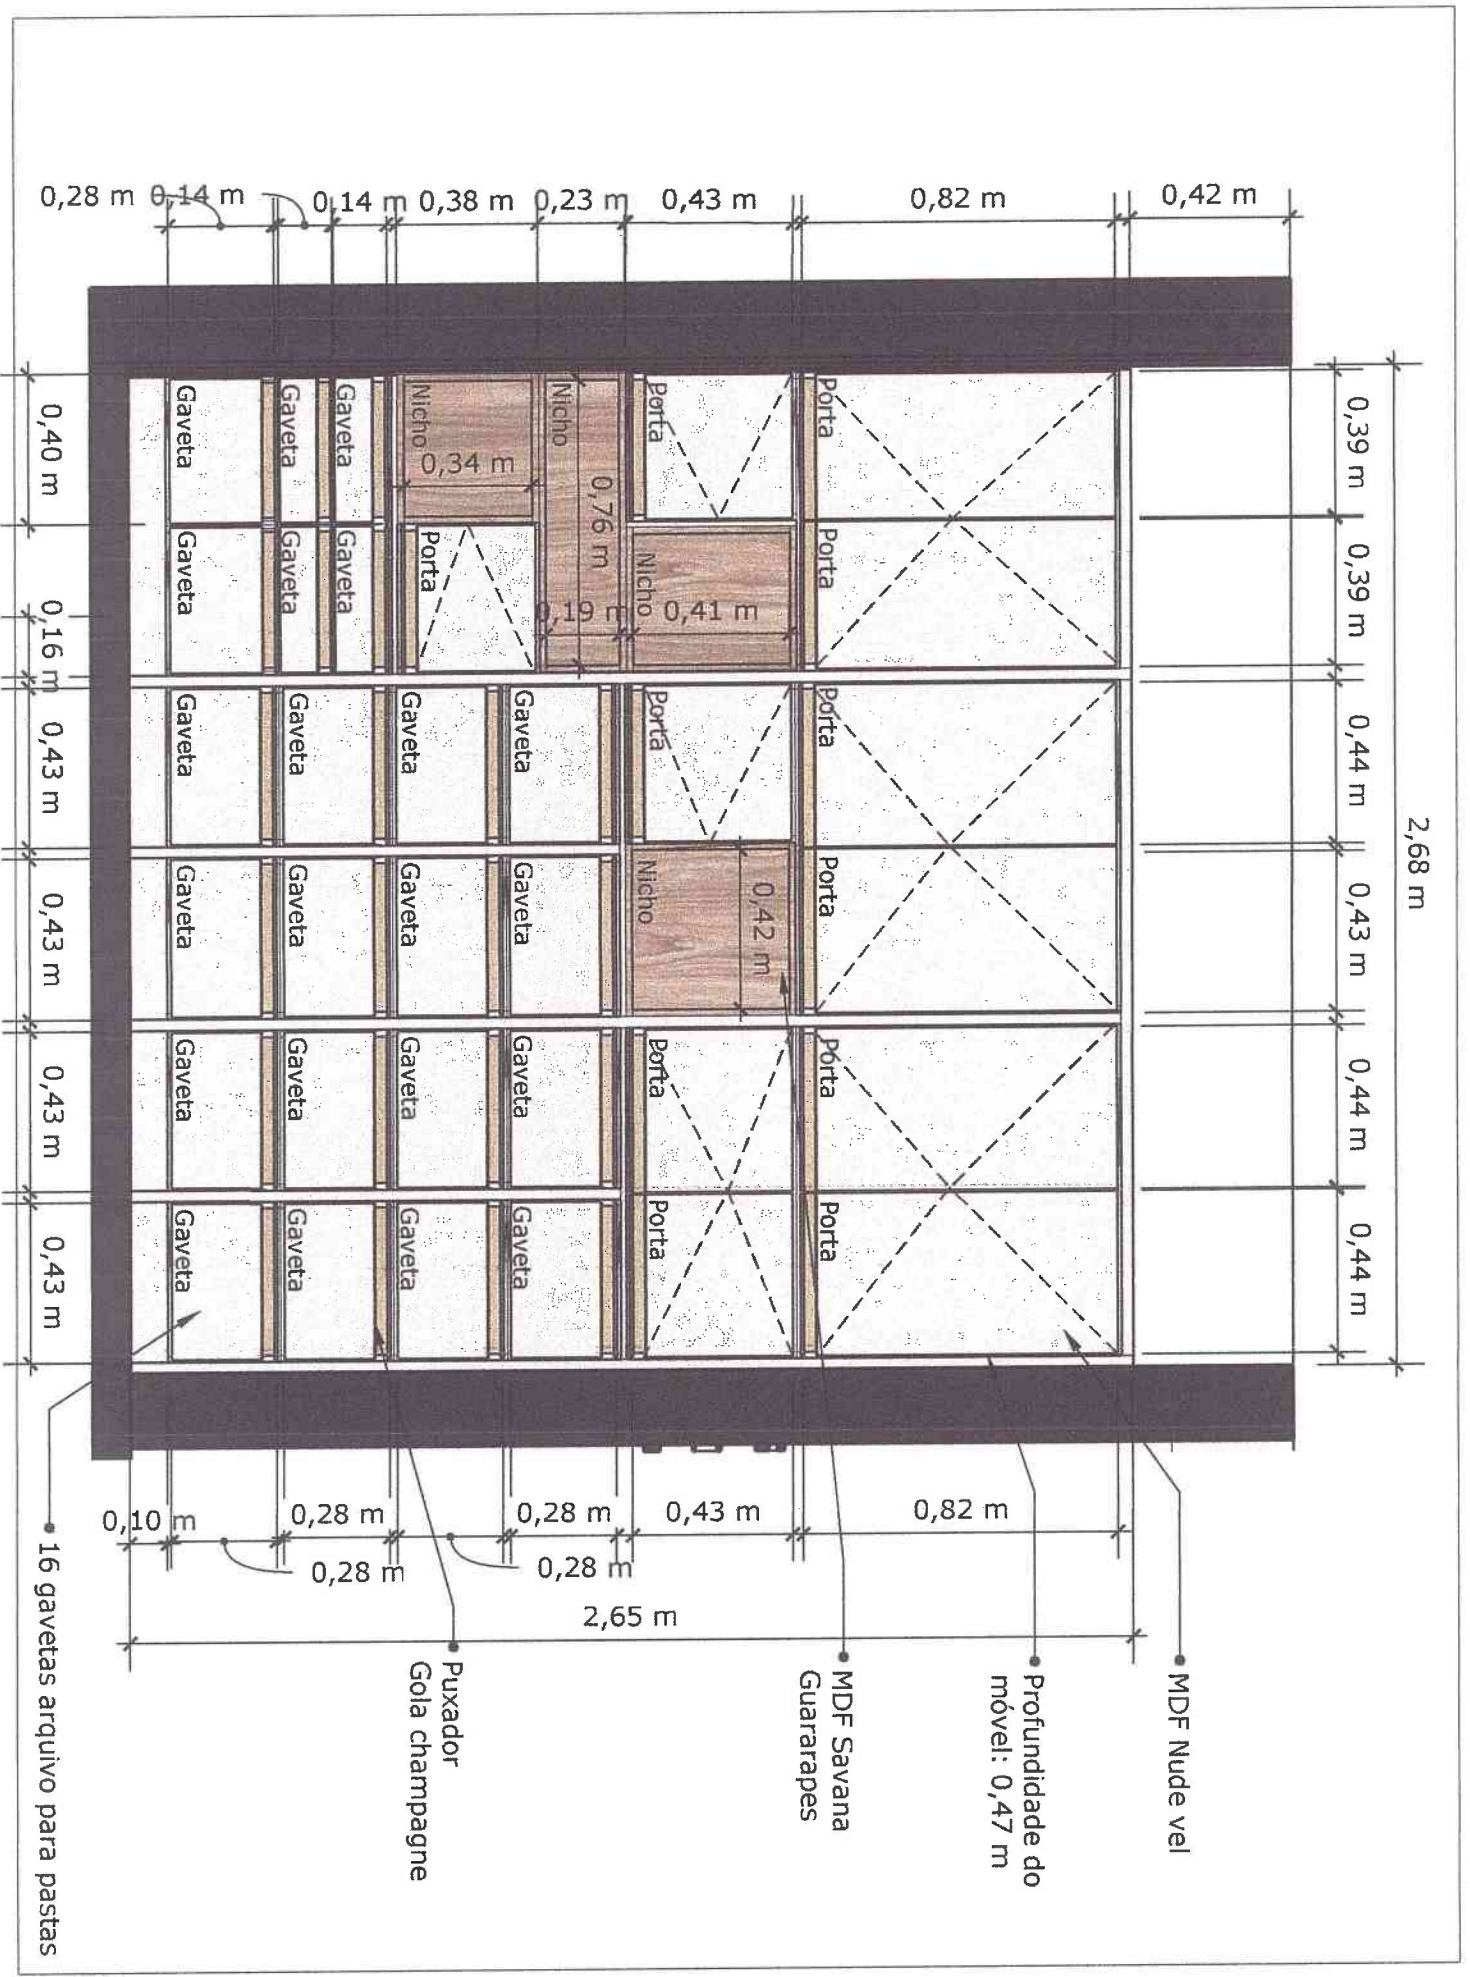

PLANTA BAIXA

Esc. 1:50

DEFINIÇÕES GERAIS

Parede: Cor Papel Picado - Suvini
Detalhe em uma parede: Tinta lousa preta

MDF Atenna - Arauco

MDF Nude vel -
Arauco

MDF Savana - Guararapes

- Puxadores: Gola horizontal, cor champagne
- Detalhes base mesa de reunião e mesa da sala principal: Alumínio champagne

Divisória em alvenaria alinhada com a viga

DIVISÓRIA EM ALVENARIA
Esc. 1:25

SALA SECRETARIA DE EDUCAÇÃO

Esc. 1:20

SALA COORDENAÇÃO PEDAGÓGICA

Esc. 1:20

SALA DE REUNIÕES

Esc. 1:20

Divisória de ripado em MDF Savana Guararapes

0,47 m

0,22 m

2,40 m

0,90 m

0,35 m

1,00 m

Vidro fixo
0,75 x 2,00 / 0,10

Porta
0,80 x 2,10

MDF Nude vel

MDF Savana Guararapes

Divisória com ripado

2,78 m

Ripado fixado em chapa de
MDF 0,48 x 3,07 x 0,015 m

DIVISÓRIA COM RIPADO

0,47 m